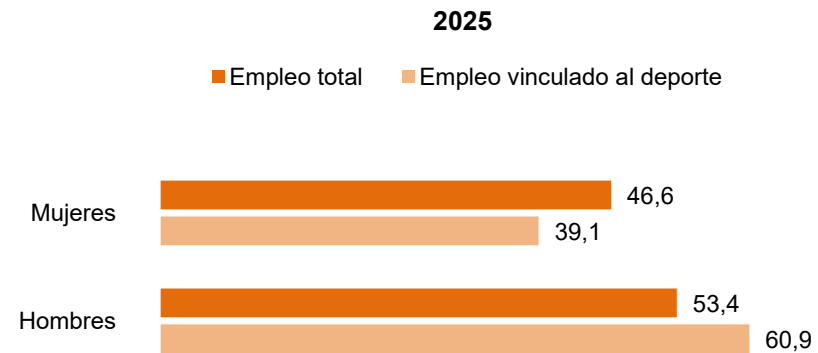

Empleo vinculado al deporte por sexo. Distribución porcentual

Fuente: INE. Explotación estadística de la Encuesta de Población Activa en el ámbito deportivo.

Último dato publicado: 2025 (Última actualización: 18 de febrero de 2026)

Puede acceder a la última información disponible para cada indicador, ampliar los resultados ofrecidos y consultar los detalles metodológicos de esta operación estadística en el área dedicada a empleo vinculado al deporte de la base de datos estadísticos deportivos [DEPORTEData](#)