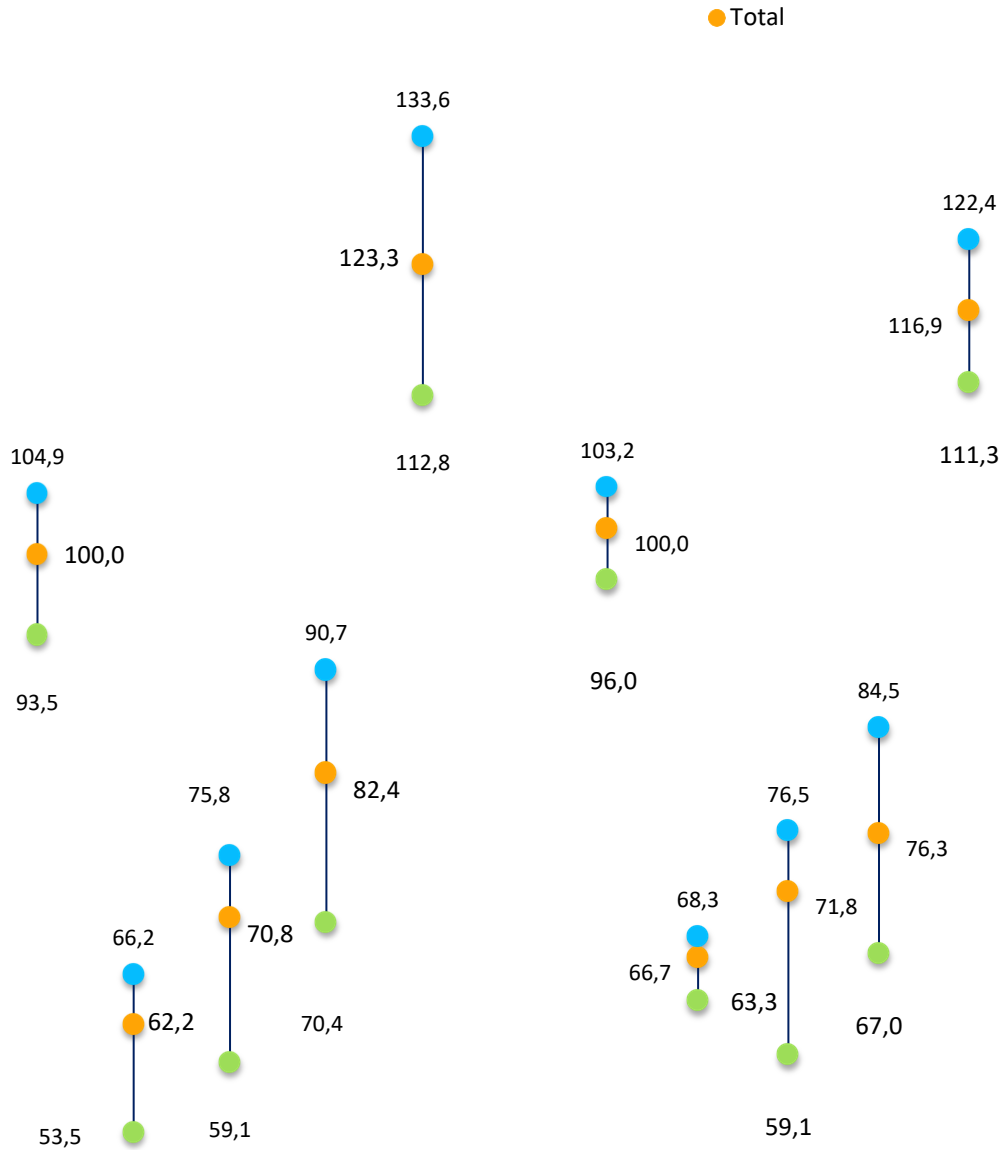

Índices de salarios brutos anuales de los asalariados, por grupo de edad, nivel de formación y sexo. Año 2023

TOTAL	Inferior a 1ª etapa E. Secundaria	1ª etapa E. Secundaria	2ª etapa E. Secundaria	E. Superior
104,9	66,2	75,8	90,7	133,6
100,0	62,2	70,8	82,4	123,3
93,5	53,5	59,1	70,4	112,8

Total Asalariados

TOTAL	Inferior a 1ª etapa E. Secundaria	1ª etapa E. Secundaria	2ª etapa E. Secundaria	E. Superior
103,2	68,3	76,5	84,5	122,4
100,0	66,7	71,8	76,3	116,9
96,0	63,3	59,1	67,0	111,3

Asalariados 25 a 35 años