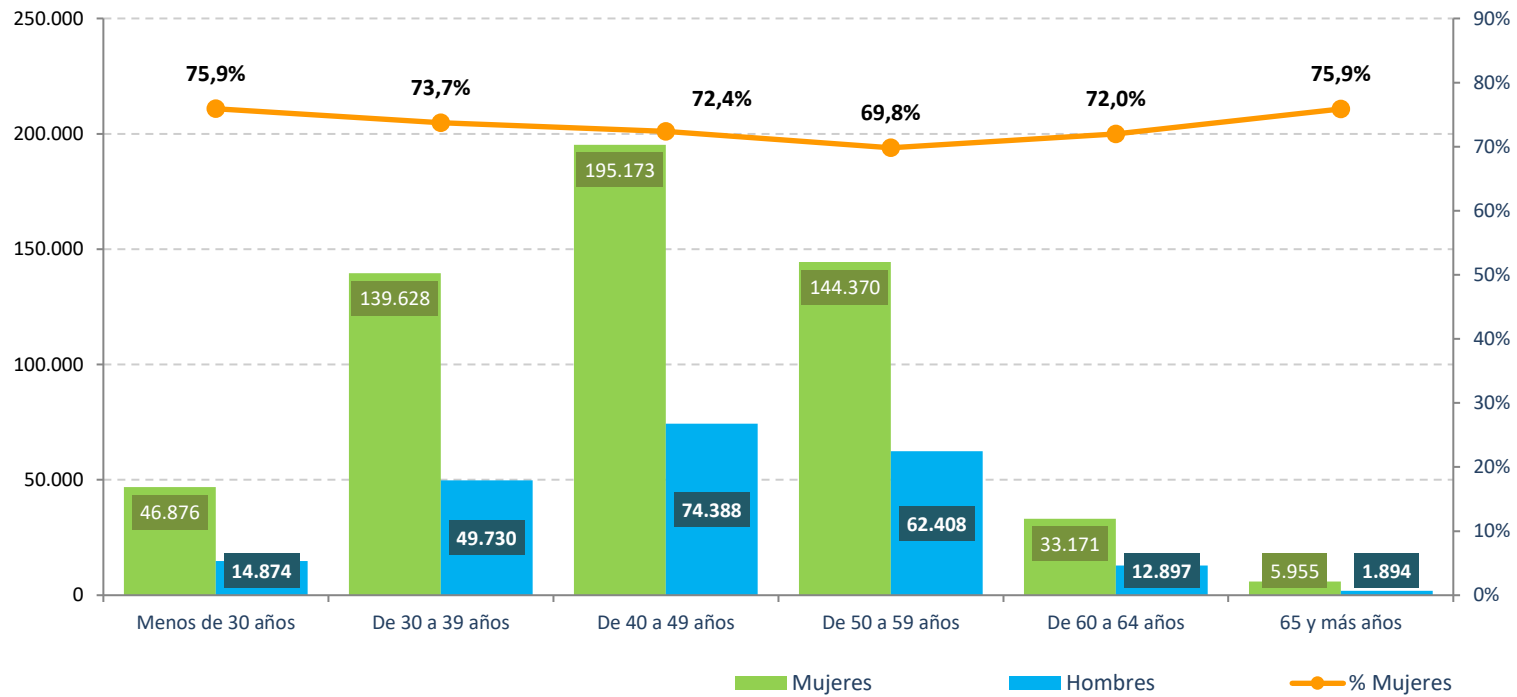

## Profesorado de Enseñanzas de Régimen General no universitarias por sexo y edad. Curso 2023-2024

Valores absolutos

Porcentaje de mujeres

Fuente: Estadísticas de las enseñanzas no Universitarias. MEFD

Nota: Detalles metodológicos, información ampliada y actualizaciones se encuentran disponibles en: