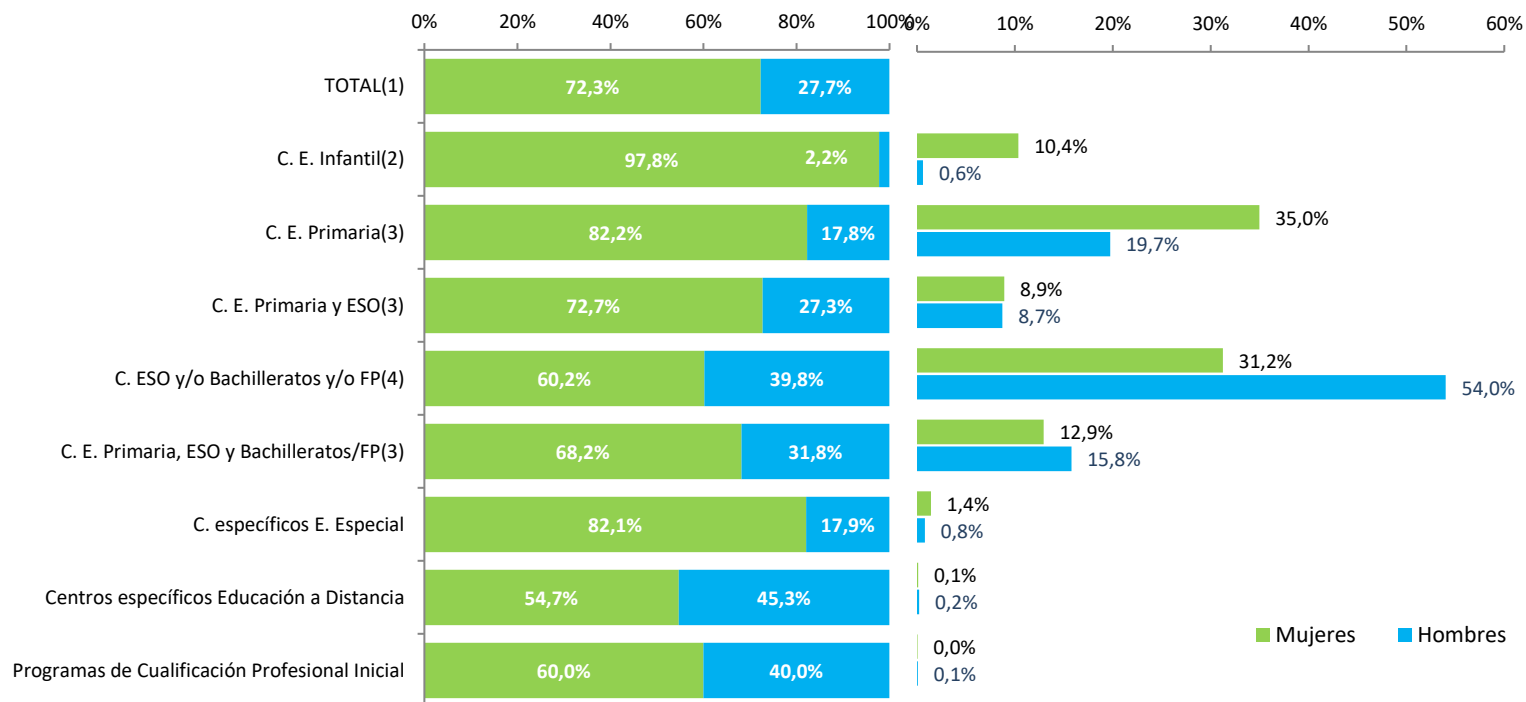

Distribución porcentual del profesorado de Enseñanzas de Régimen General no universitarias según sexo y tipo de centro. Curso 2023-2024

(1) No incluye al profesorado de Escuelas de Arte que imparte Bachillerato de Artes.

(2) Imparten exclusivamente E. Infantil.

(3) También pueden impartir E. Infantil.

(4) Imparten una o varias de las siguientes enseñanzas: ESO, Bachillerato y Ciclos Formativos de FP.

Fuente: Estadísticas de las Enseñanzas no Universitarias. Series de profesorado. MEFD