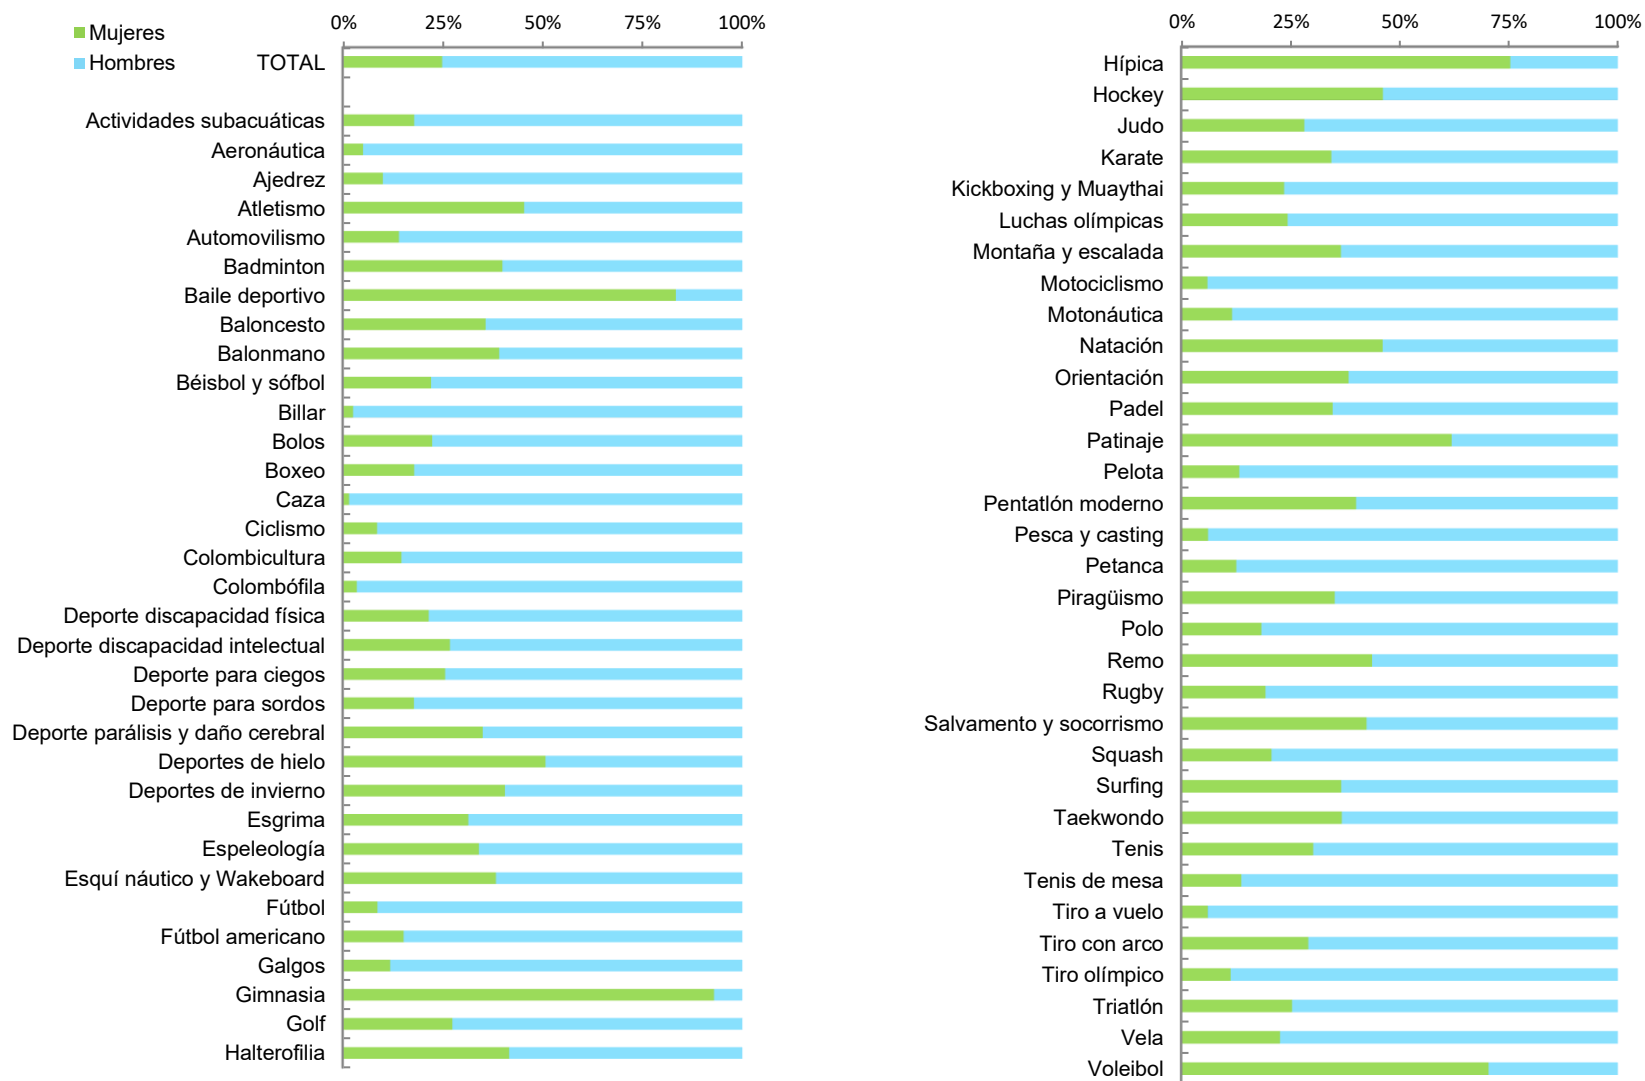

Licencias federadas según sexo por federación. 2024 (Distribución porcentual)

Fuente: MEFD. CSD. Estadística de Deporte Federado

Último dato publicado: 2024 (Última actualización: 26 de enero 2026)

Puede acceder a la última información disponible para cada indicador, ampliar los resultados ofrecidos y consultar los detalles metodológicos de esta operación estadística en el área dedicada al deporte federado de la base de datos estadísticos deportivos [DEPORTEData](#)