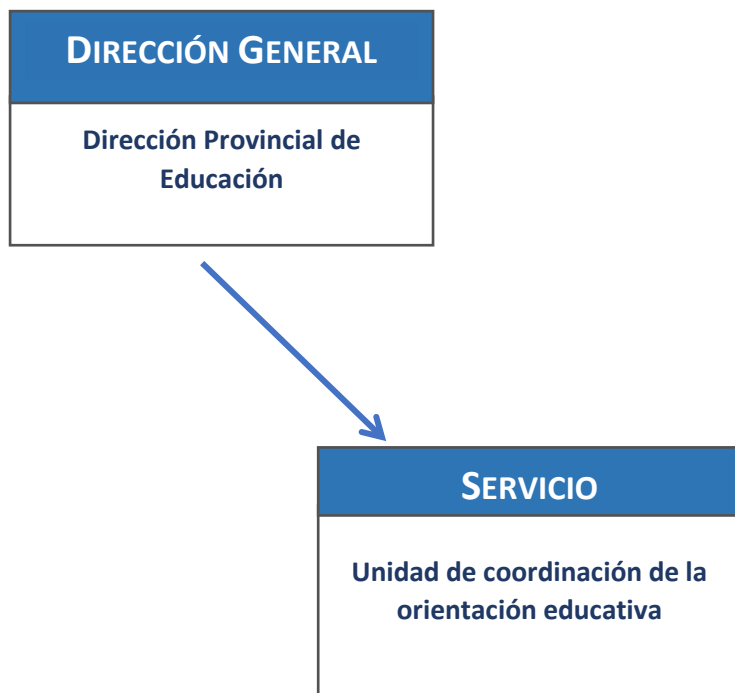

UNIDADES ADMINISTRATIVAS RESPONSABLES DE LA ATENCIÓN A LA DIVERSIDAD DEL ALUMNADO

MELILLA

Ubicación de la Unidad Responsable

Estructura y Funciones

Orden EDU/849/2010, de 18 de marzo, por la que se regula la ordenación de la educación del alumnado con necesidad de apoyo educativo y se regulan los servicios de orientación educativa en el ámbito de gestión del Ministerio de Educación, en las ciudades de Ceuta y Melilla.