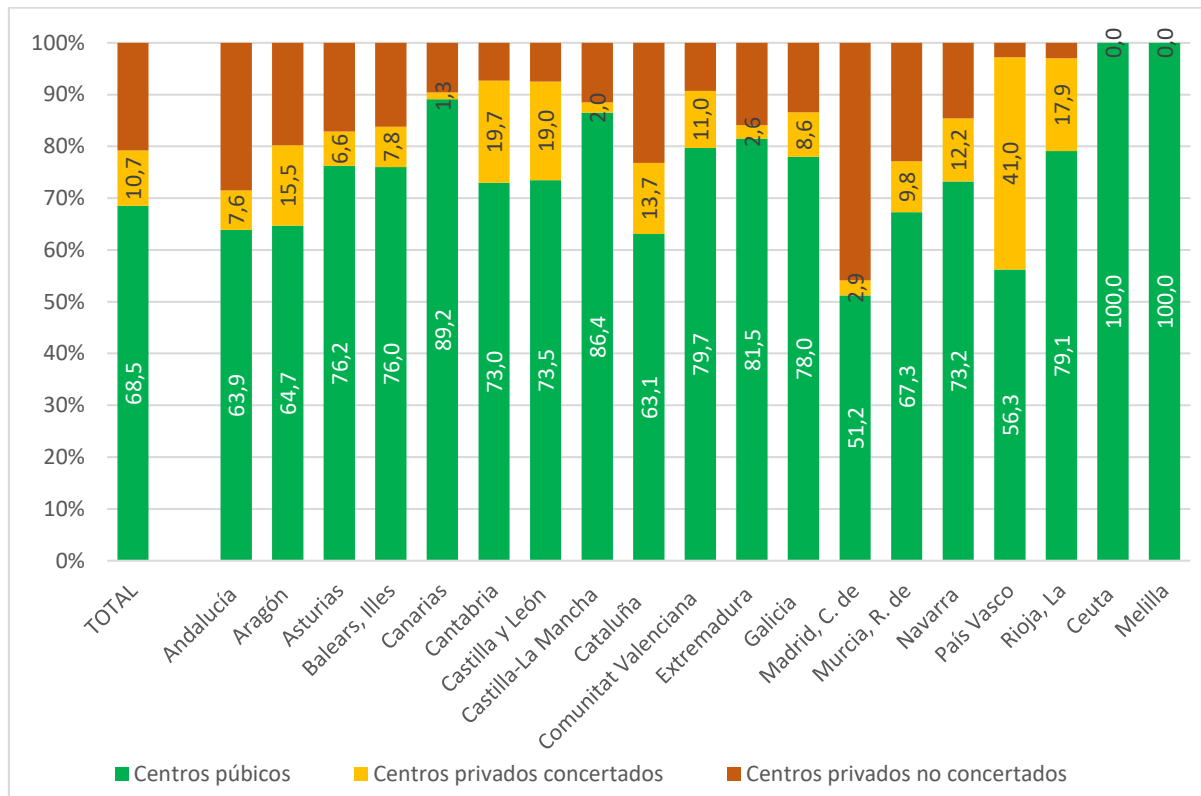

Porcentaje de centros de FP de Grado Superior según titularidad por Comunidad Autónoma. Curso 2023-2024

Fuente: Elaboración Eurydice España-REDIE a partir de la Estadística de las Enseñanzas no universitarias de la Subdirección General de Estadística y Estudios: [Centros y servicios educativos. Curso 2023-2024.](#)