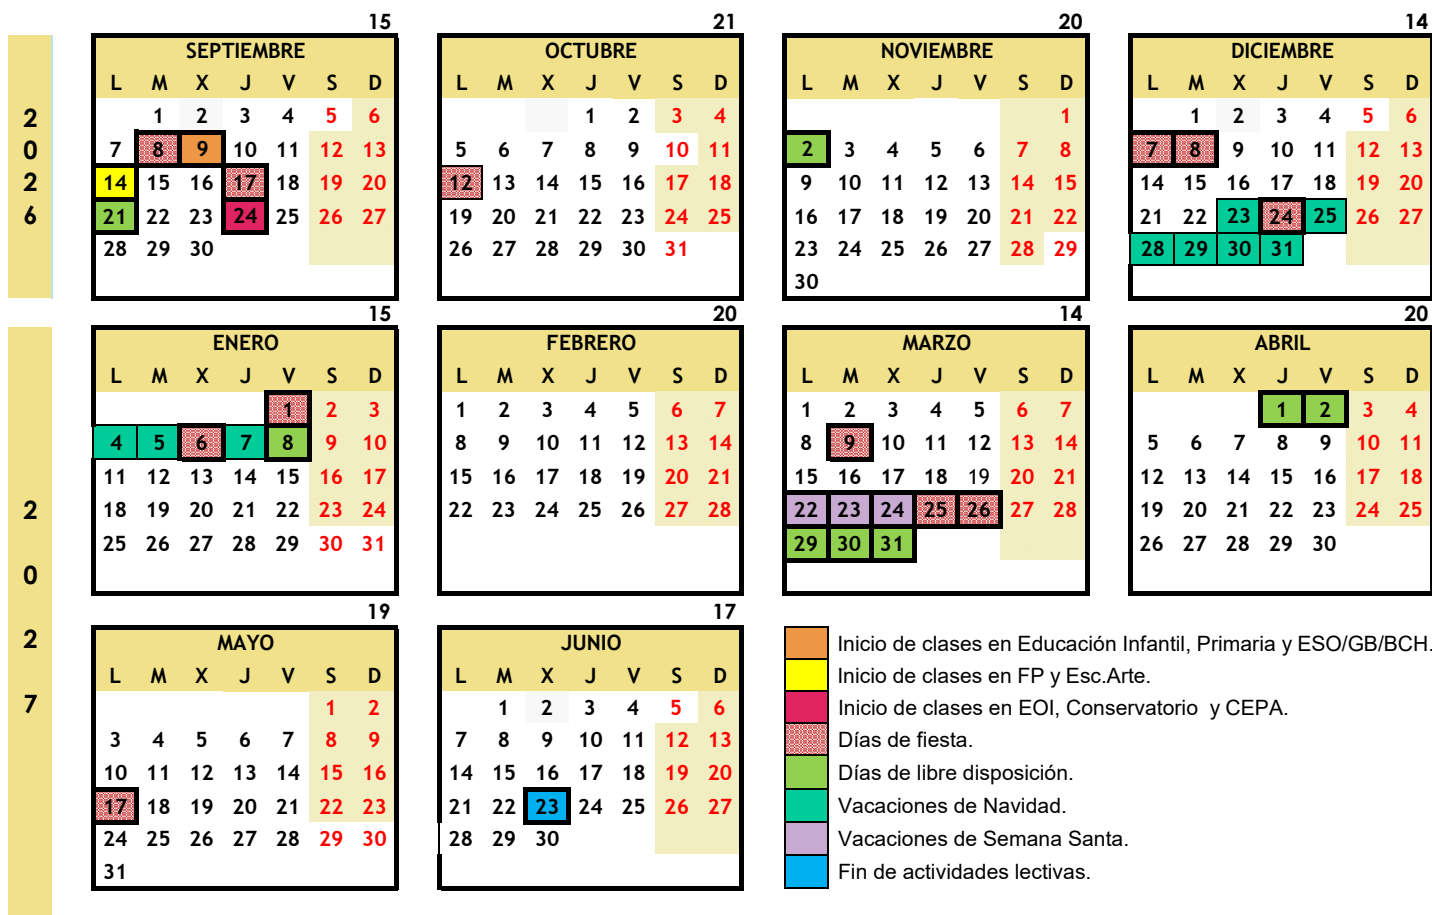

### CALENDARIO ESCOLAR 2026-2027

Total días lectivos: 175

70 + 49 + 56

Fechas aproximadas: Final de Ramadan: 9 de marzo  
Pascua Musulmana 17 de mayo