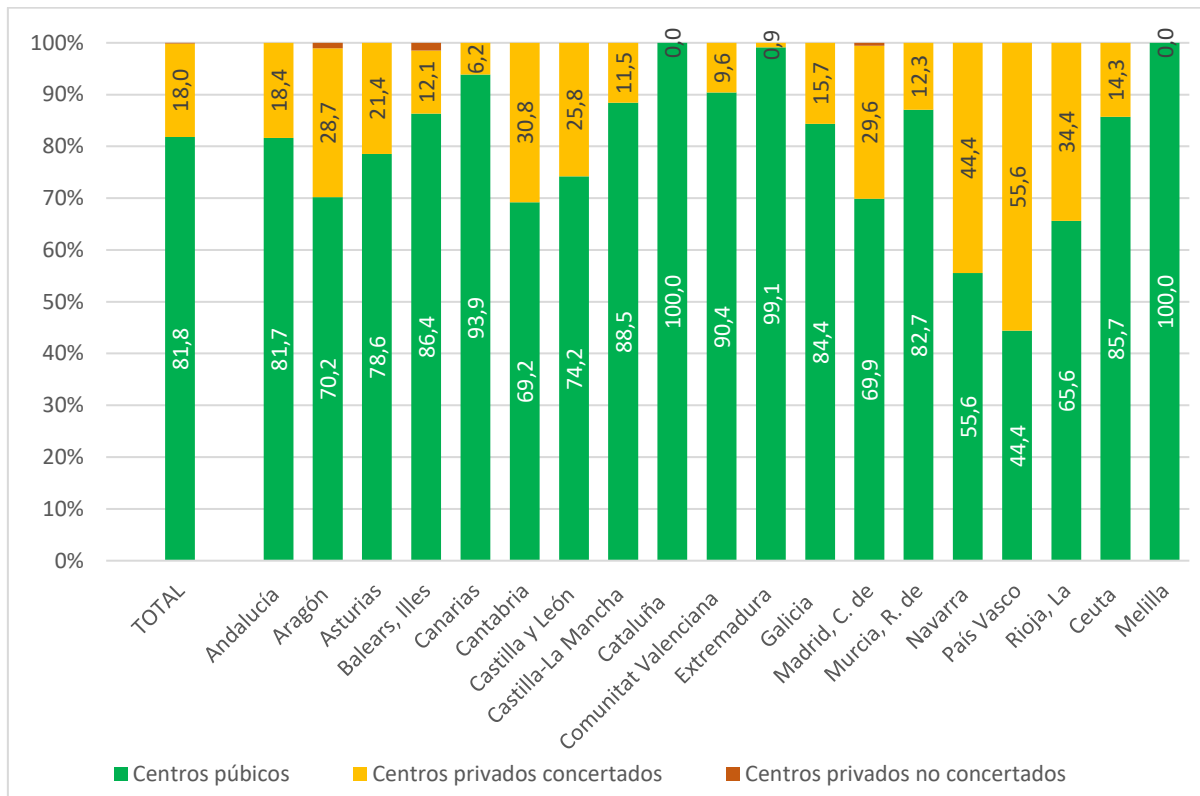

## Porcentaje de centros de FP Básica según titularidad por Comunidad Autónoma. Curso 2023-2024

Fuente: Elaboración Eurydice España-REDIE a partir de la Estadística de las Enseñanzas no universitarias de la Subdirección General de Estadística y Estudios: [Centros y servicios educativos. Curso 2023-2024.](#)