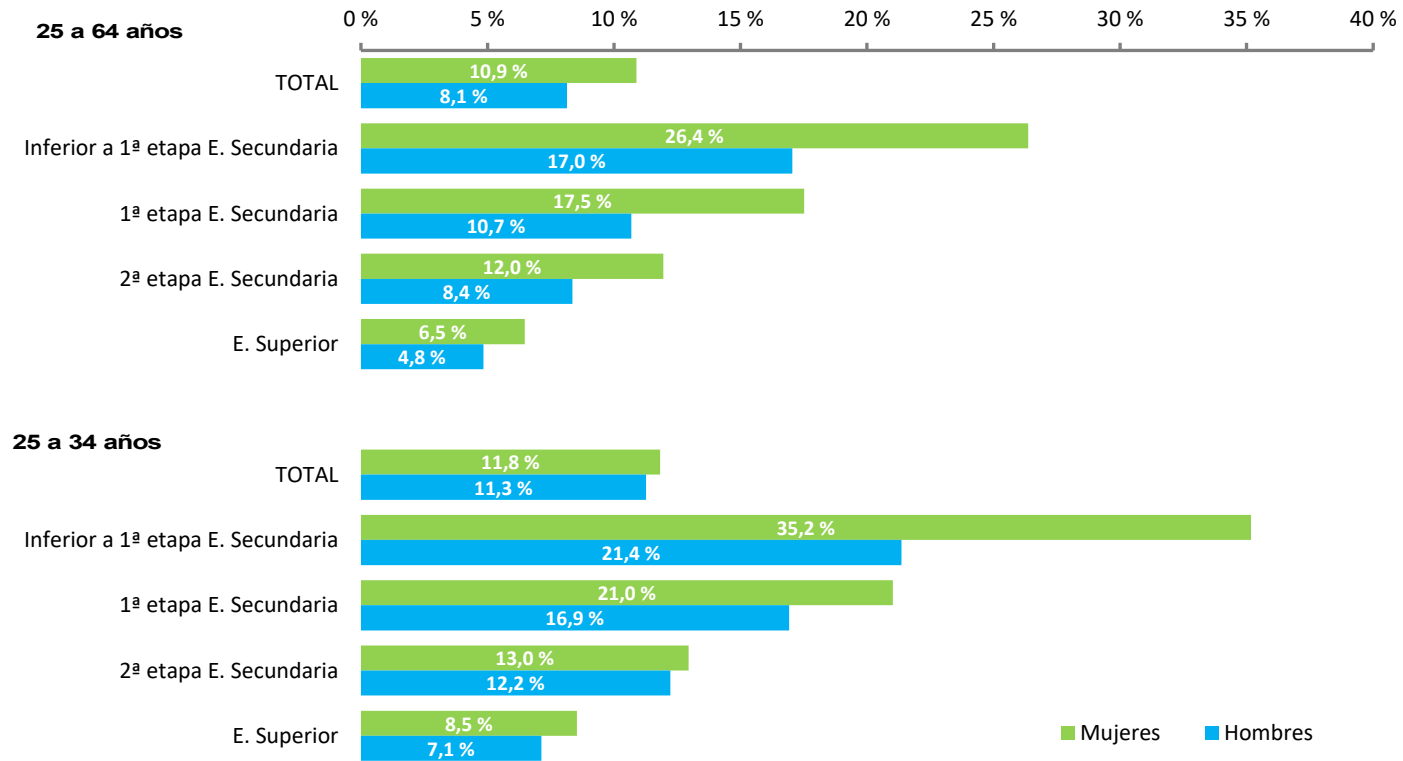

Tasa de paro por grupo de edad, nivel de formación y sexo. Año 2025

Fuente: Explotación de las Variables Educativas en la Encuesta de Población Activa: INE. MEFD

Nota : Detalles metodológicos, información ampliada y actualizaciones se encuentran disponibles en :