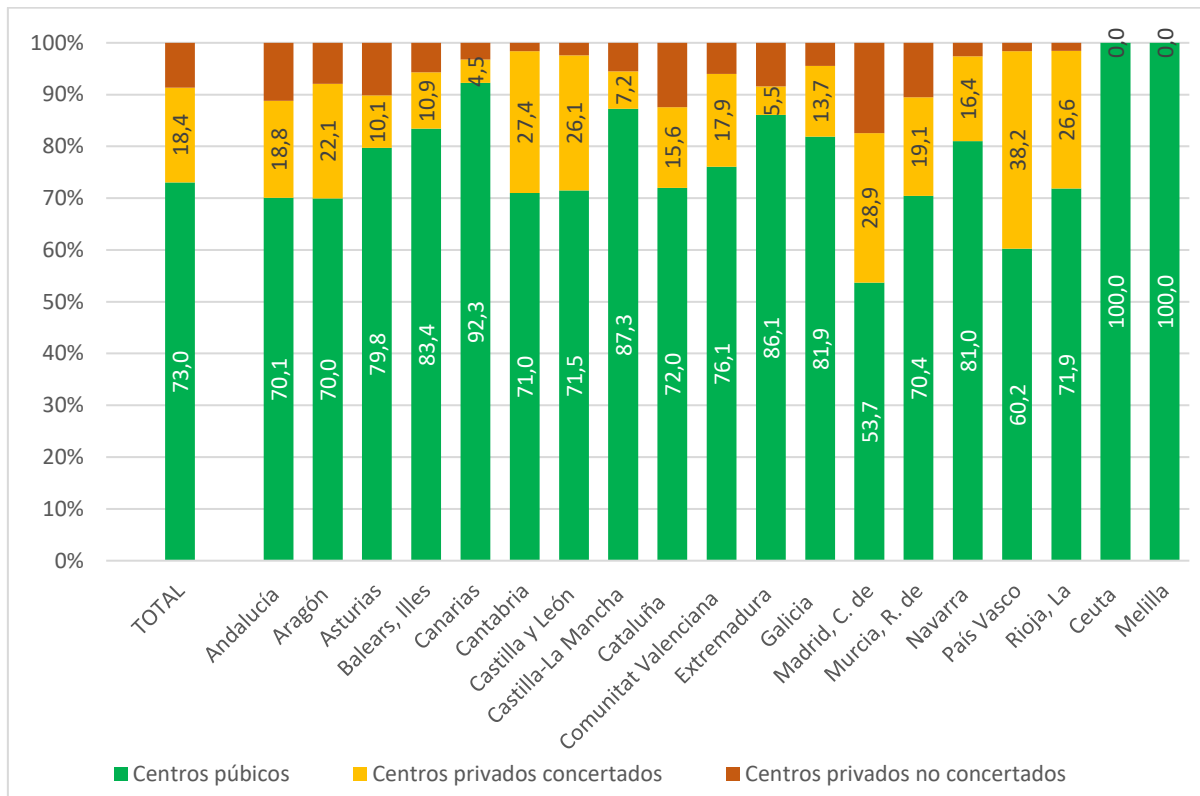

Porcentaje de centros de FP de Grado Superior según titularidad por Comunidad Autónoma. Curso 2023-2024

Fuente: Elaboración Eurydice España-REDIE a partir de la Estadística de las Enseñanzas no universitarias de la Subdirección General de Estadística y Estudios: [Centros y servicios educativos. Curso 2023-2024.](#)