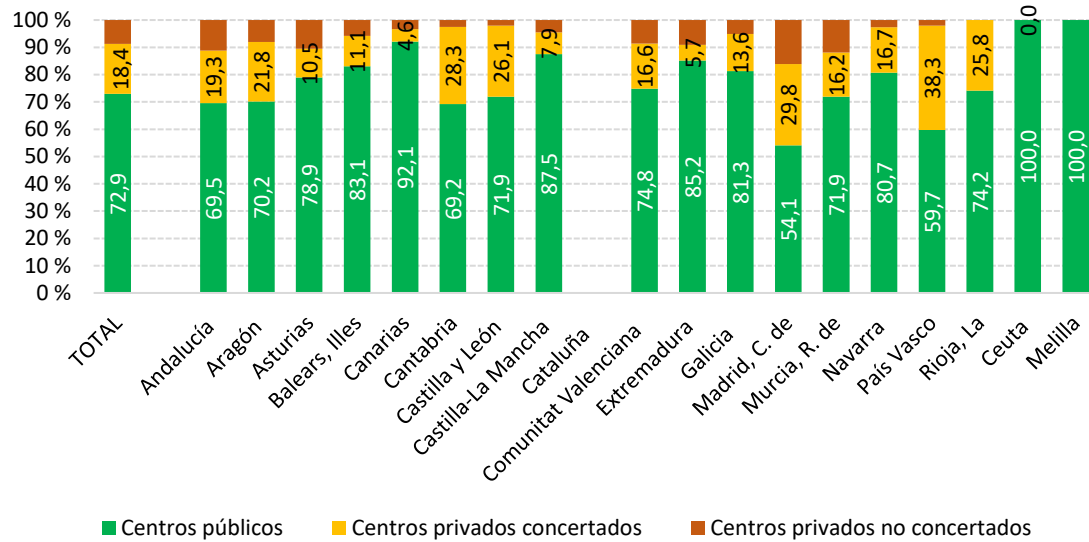

## Porcentaje de centros de FP de Grado Medio según titularidad por Comunidad Autónoma. Curso 2022-2023

Fuente: Elaboración Eurydice España-REDIE a partir de la Estadística de las Enseñanzas no universitarias de la Subdirección General de Estadística y Estudios: [Centros y servicios educativos. Curso 2022-2023.](#)