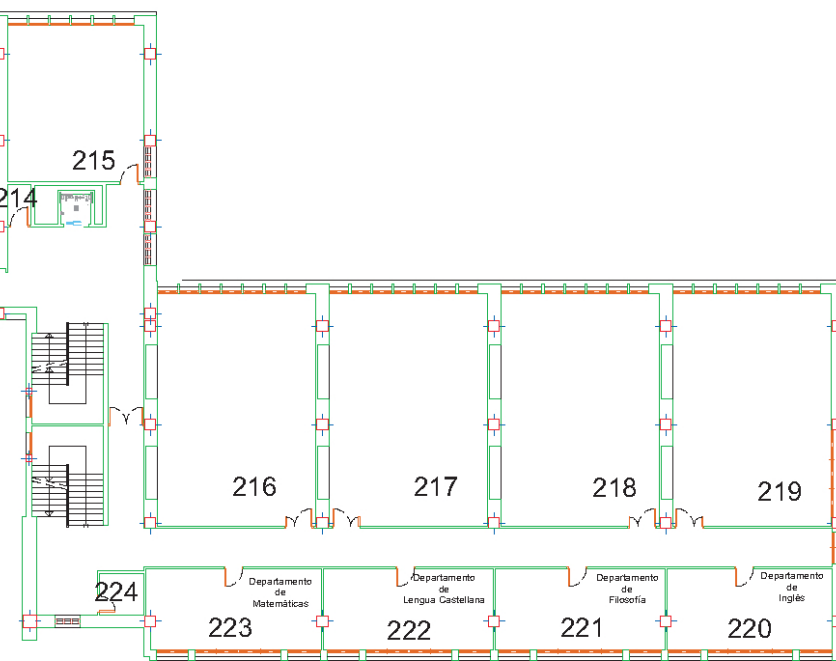

Tribunal 4 (2ª planta)

Aulas 212 y 211

IES
LEOPOLDO
QUEIPO

1º PLANTA

Localizaciones de los tribunales para
PARTE A: TEMA
 Domingo, 23 de junio a las 10:00

Tribunal 1 (1º Planta)

Aula Magna

Tribunal 2 (1º Planta)

Aulas 111 y 110

Tribunal 3 (1º Planta)

Aulas 109 y 108

Tribunal 4 (2ª planta)

Aulas 212 y 211

IES
LEOPOLDO
QUEIPO

2º PLANTA

Localizaciones de los tribunales para
PARTE A: TEMA
 Domingo, 23 de junio a las 10:00

IES
LEOPOLDO
QUEIPO

1º PLANTA

Tribunal 1 (1º Planta)

Aula 119: preparación

Aula 132: exposición

Tribunal 2 (1º Planta)

Aula 120: preparación

Aula 131: exposición

Tribunal 3 (1º Planta)

Aula 121: preparación

Aula 130: exposición

Tribunal 4 (1ª planta)

Aula 122: preparación

Aula 129: exposición

Sala de espera (1ª planta)

Aula 111