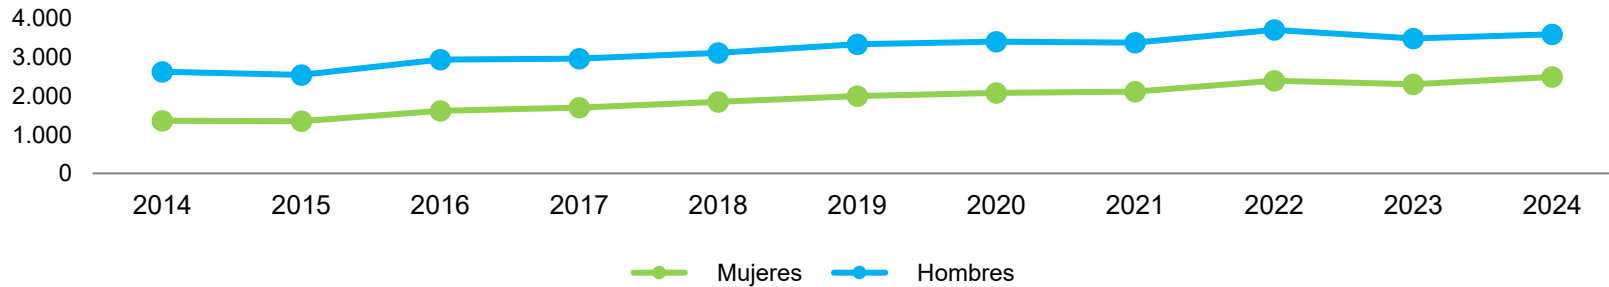

Evolución Licencias federadas según sexo (Valores absolutos)

Deportistas de Alto Nivel (DAN) según sexo por federación (Valores absolutos)

Fuente: MEFD. CSD. Estadística de Deporte Federado

Último dato publicado: 2024 (Última actualización: 26 de enero 2026)

Puede acceder a la última información disponible para cada indicador, ampliar los resultados ofrecidos y consultar los detalles metodológicos de esta operación estadística en el área dedicada al deporte federado de la base de datos estadísticos deportivos [DEPORTEData](#)