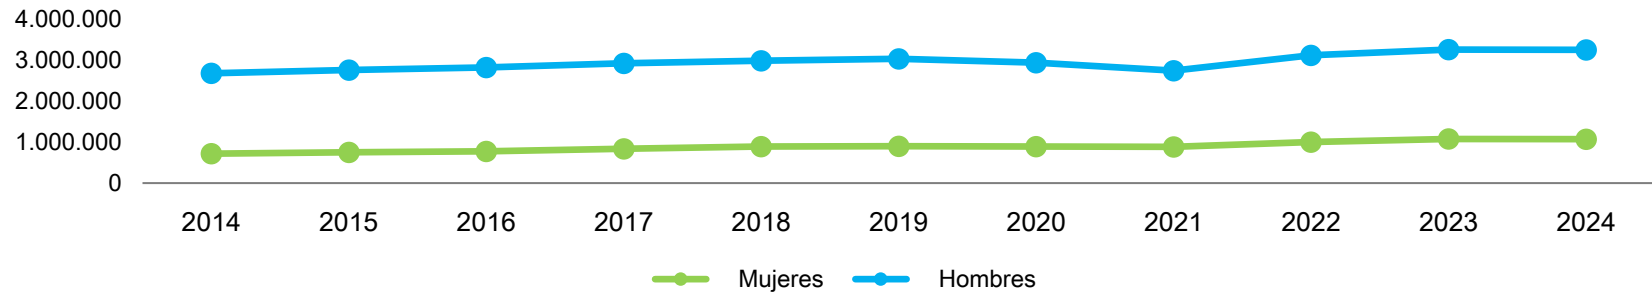

Evolución Licencias federadas según sexo (Valores absolutos)

Deportistas de Alto Nivel (DAN) según sexo por federación (Valores absolutos)

Fuente: MEFD. CSD. Estadística de Deporte Federado

Último dato publicado: 2024 (Última actualización: 26 de enero 2026)

Puede acceder a la última información disponible para cada indicador, ampliar los resultados ofrecidos y consultar los detalles metodológicos de esta operación estadística en el área dedicada al deporte federado de la base de datos estadísticos deportivos [DEPORTEData](#)