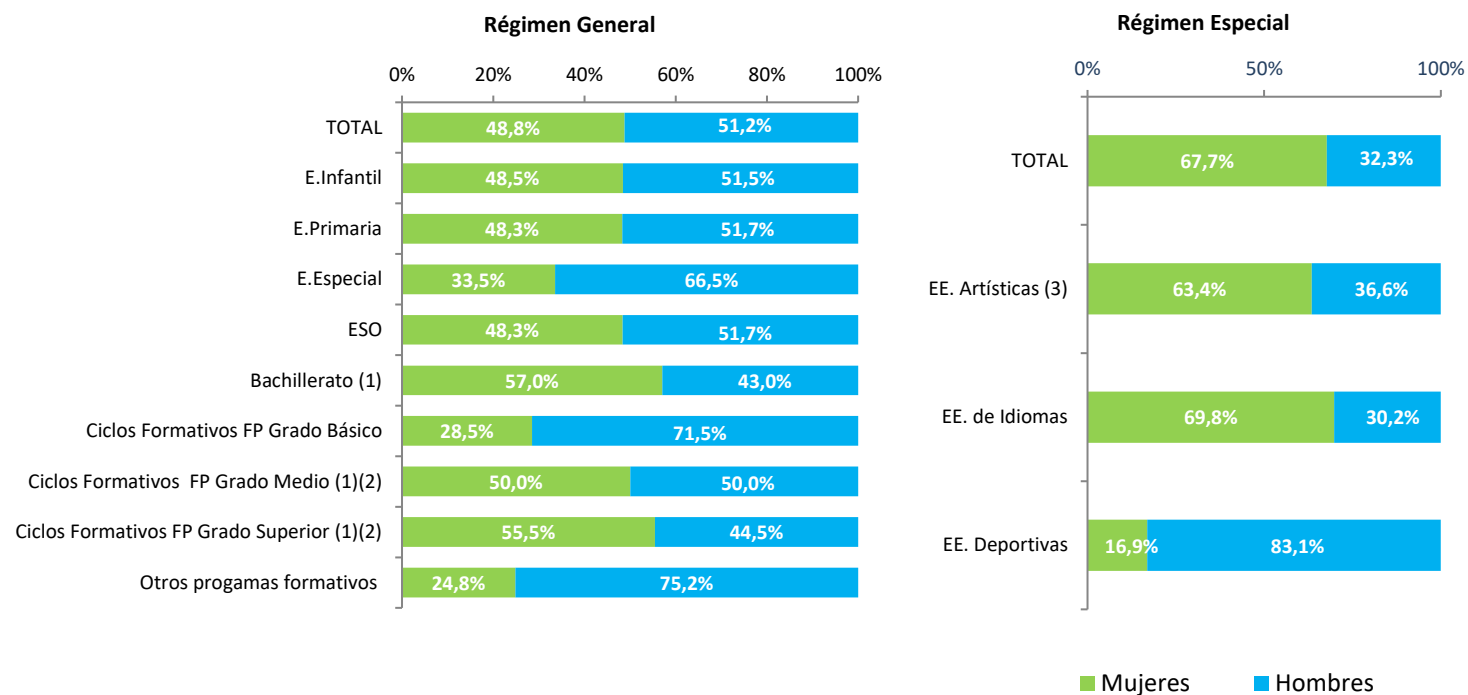

Distribución porcentual del alumnado extranjero en EE. Régimen General no universitarias y Régimen Especial según sexo y enseñanza. Curso 2023-2024

(1) Incluye el alumnado extranjero que cursa esta enseñanza en los regímenes presencial y a distancia.

(2) Incluye los alumnos de los cursos de especialización 48 en CFGM y 166 en CFGS y 5 en CFGS distancia.

(3) Incluye las enseñanzas de Artes Plásticas y Diseño, de la Música, de la Danza y de Arte Dramático.