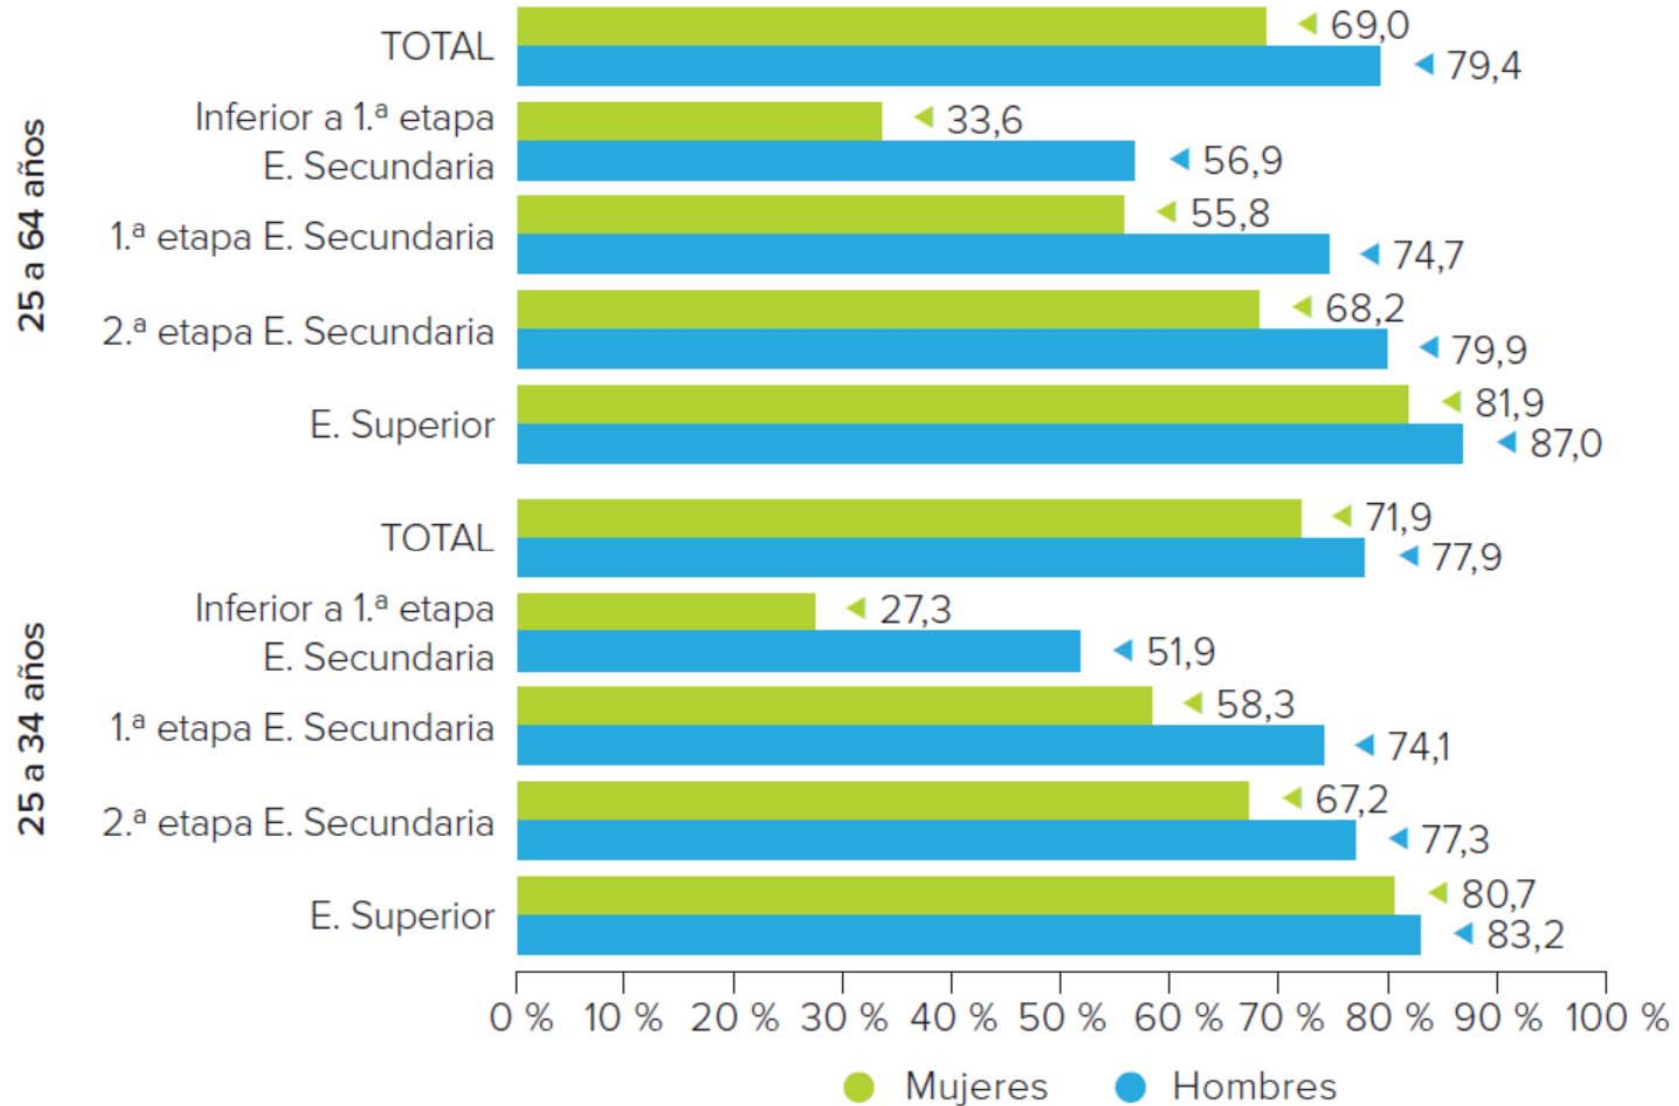

Tasa de empleo por grupo de edad, nivel de formación y sexo. Año 2024

Fuente: Explotación de las Variables Educativas en la Encuesta de Población Activa: INE. MEFD
 Nota: Detalles metodológicos, información ampliada y actualizaciones se encuentran disponibles en:
<http://www.educacionyfp.gob.es/servicios-al-ciudadano/estadisticas/mercado-laboral.html>