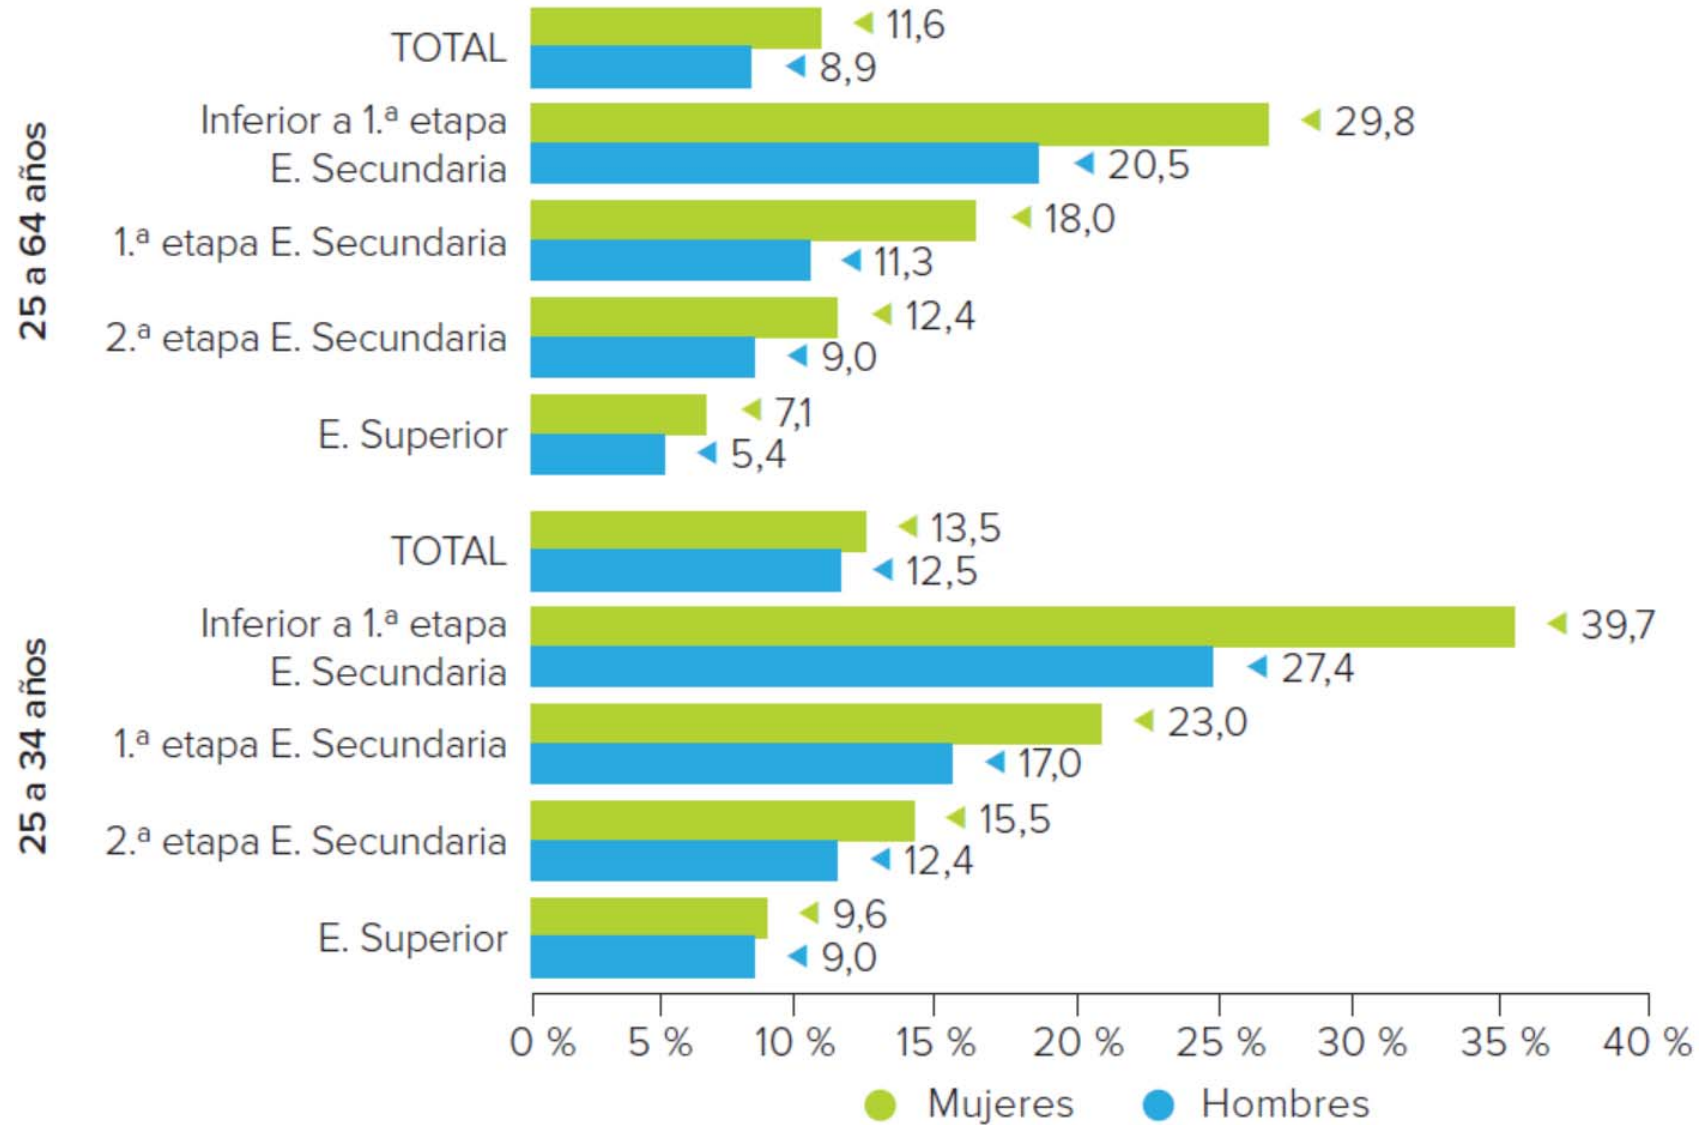

Tasa de paro por grupo de edad, nivel de formación y sexo. Año 2024

Fuente: Explotación de las Variables Educativas en la Encuesta de Población Activa: INE. MEFD
 Nota: Detalles metodológicos, información ampliada y actualizaciones se encuentran disponibles en:
<http://www.educacionyfp.gob.es/servicios-al-ciudadano/estadisticas/mercado-laboral.html>