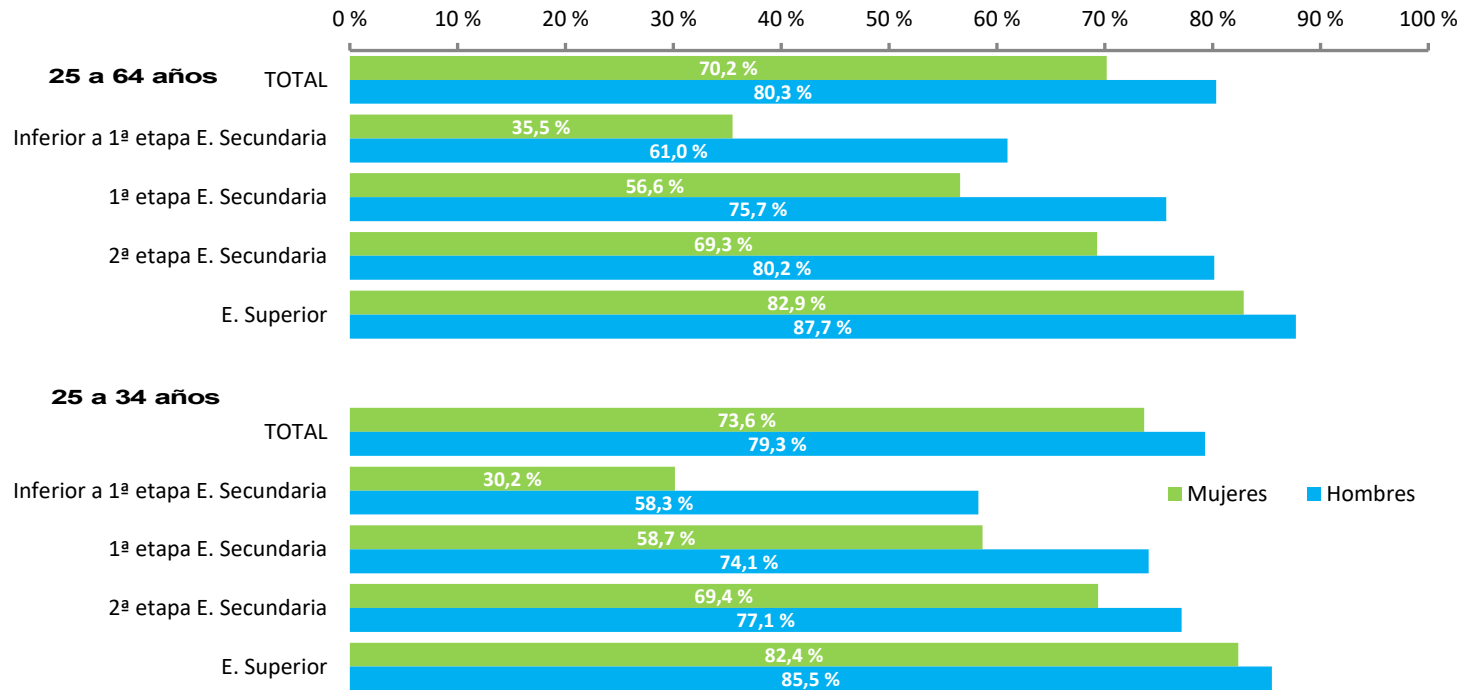

### Tasa de empleo por grupo de edad. Nivel de formación y sexo. Año 2025

Fuente: Explotación de las Variables Educativas en la Encuesta de Población Activa: INE. MEFD

Nota : Detalles metodológicos, información ampliada y actualizaciones se encuentran disponibles en :