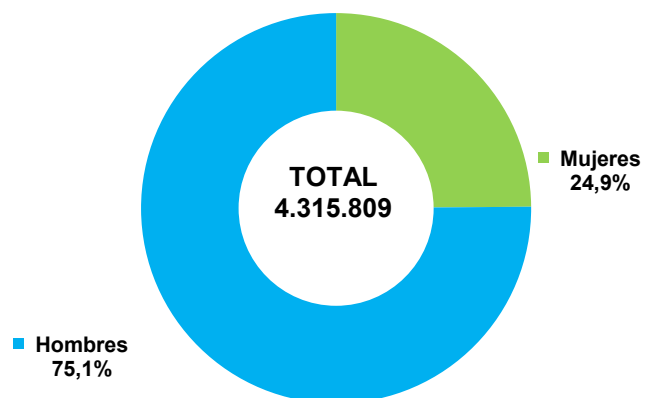

Licencias federadas según sexo. 2024

(Distribución porcentual)

Deportistas de Alto Nivel (DAN) según sexo. 2024

(Distribución porcentual)

Fuente: MEFD. CSD. Estadística de Deporte Federado

Último dato publicado: 2024 (Última actualización: 19 de enero de 2026)