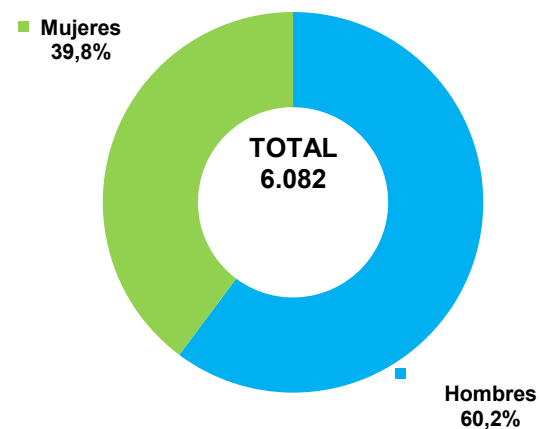

Licencias federadas según sexo. 2024

(Distribución porcentual)

Deportistas de Alto Nivel (DAN) según sexo. 2024

(Distribución porcentual)

Fuente: MEFD. CSD. Estadística de Deporte Federado

Último dato publicado: 2024 (Última actualización: 19 de enero de 2026)