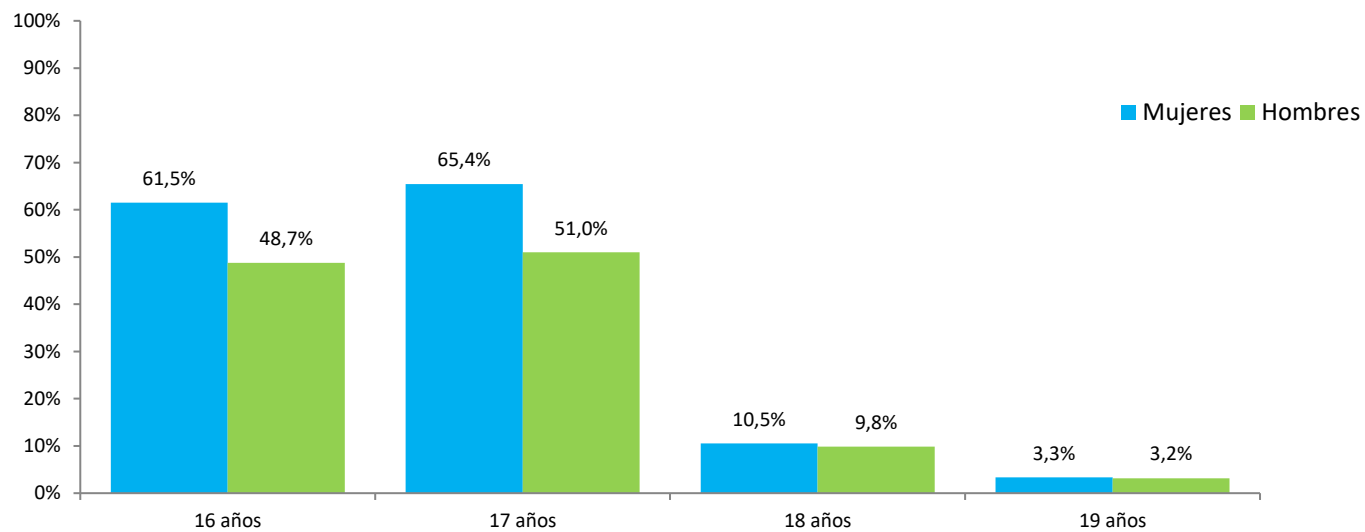

### Tasa neta de escolarización en Bachillerato en edades significativas (1) por sexo. Curso 2023-2024

(1) Tasa Neta de Escolarización por edad: Relación porcentual entre el alumnado de una enseñanza de esa edad y el total de población de la edad considerada. Datos actualizados con los resultados definitivos de población del INE a 1 de enero de 2024 (Estadística Continua de Población).