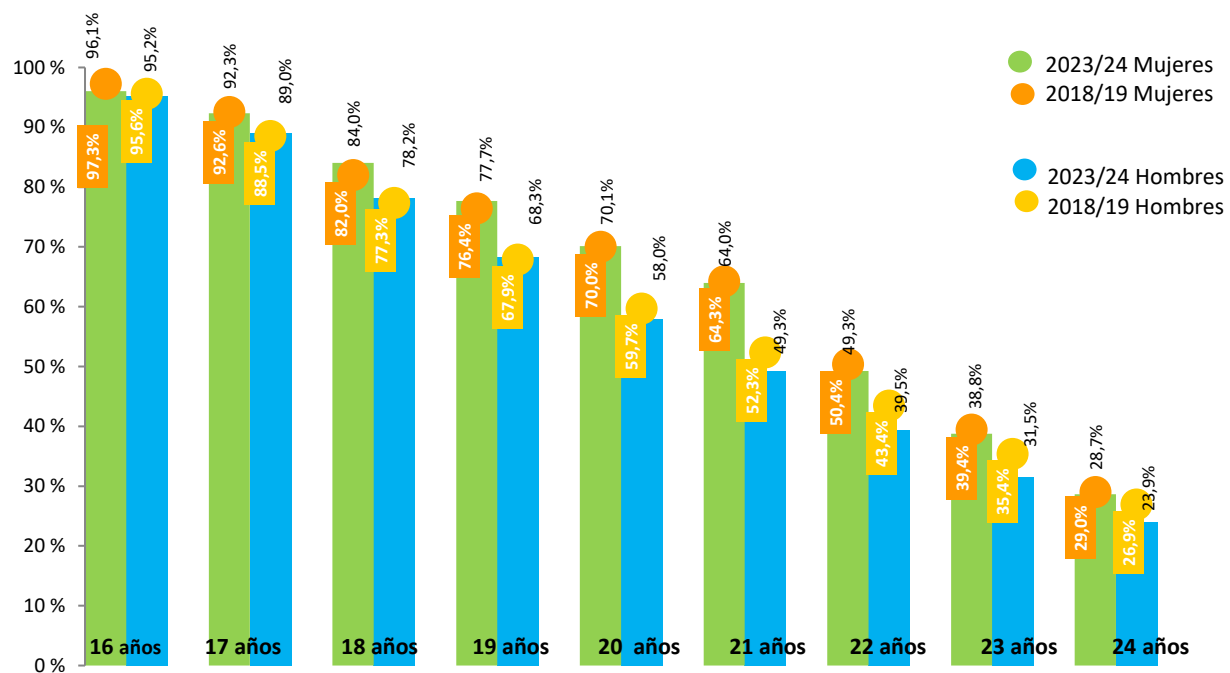

Evolución de las tasas netas de escolarización de 16 a 24 años en el sistema educativo por sexo

Fuente: Estadísticas de las Enseñanzas no universitarias. Alumnado Matriculado. MEFD.

Nota: Detalles metodológicos, información ampliada, y posteriores actualizaciones se encuentran disponibles en: