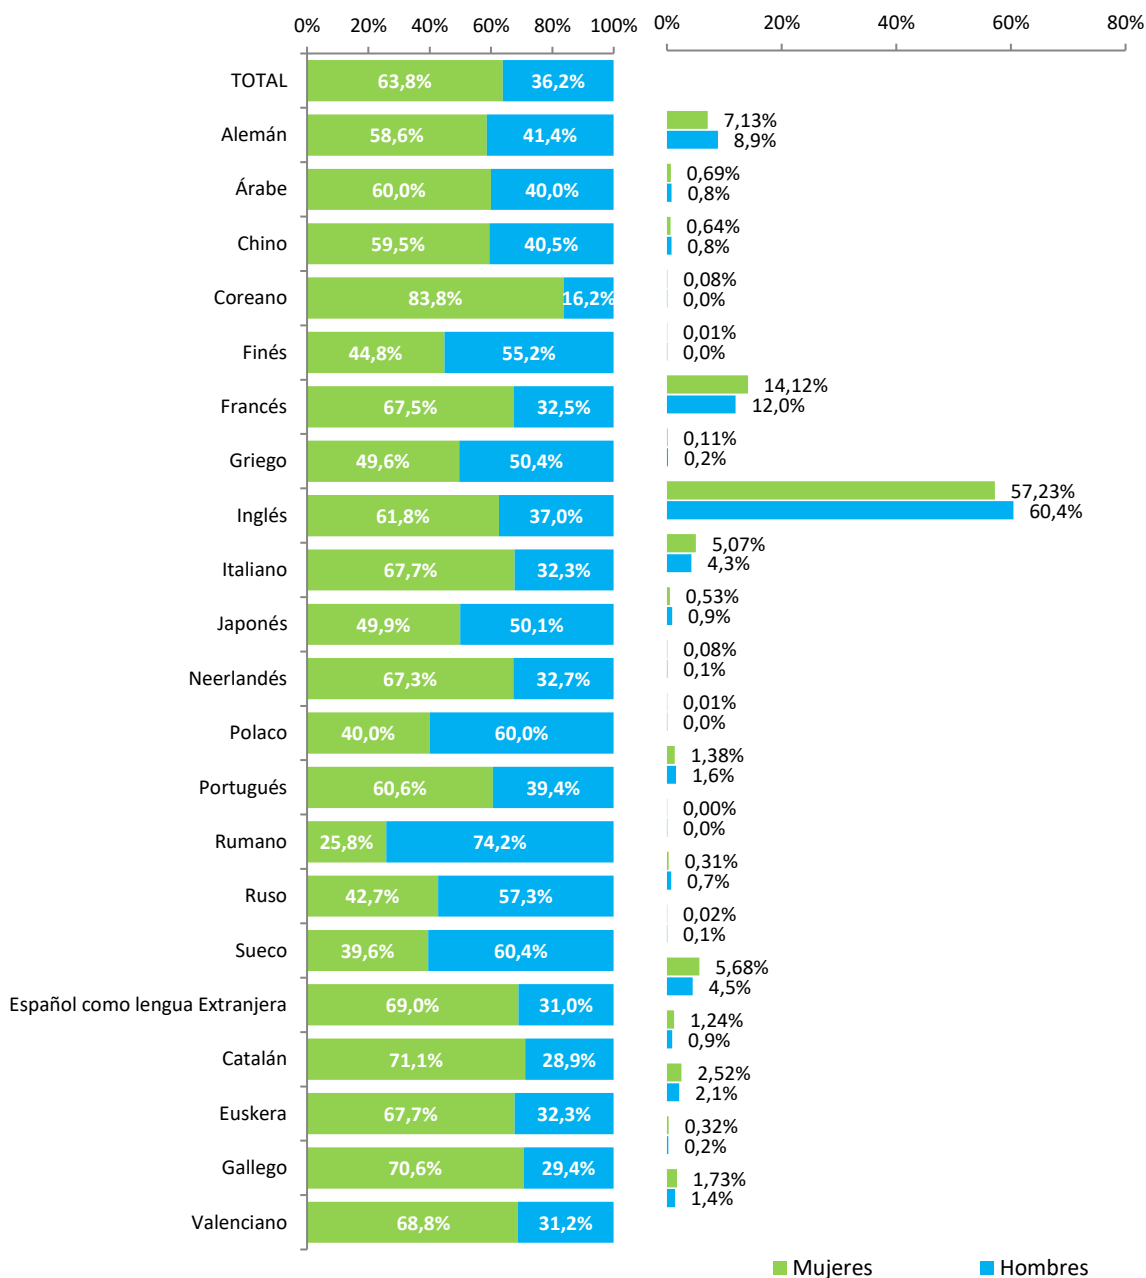

Porcentaje y distribución de alumnado matriculado en Enseñanzas de Idiomas presencial por sexo e idioma . Curso 2023-2024.

Se refiere al alumnos matriculados. El alumnado que curso más de un idioma se contabiliza solo una vez.