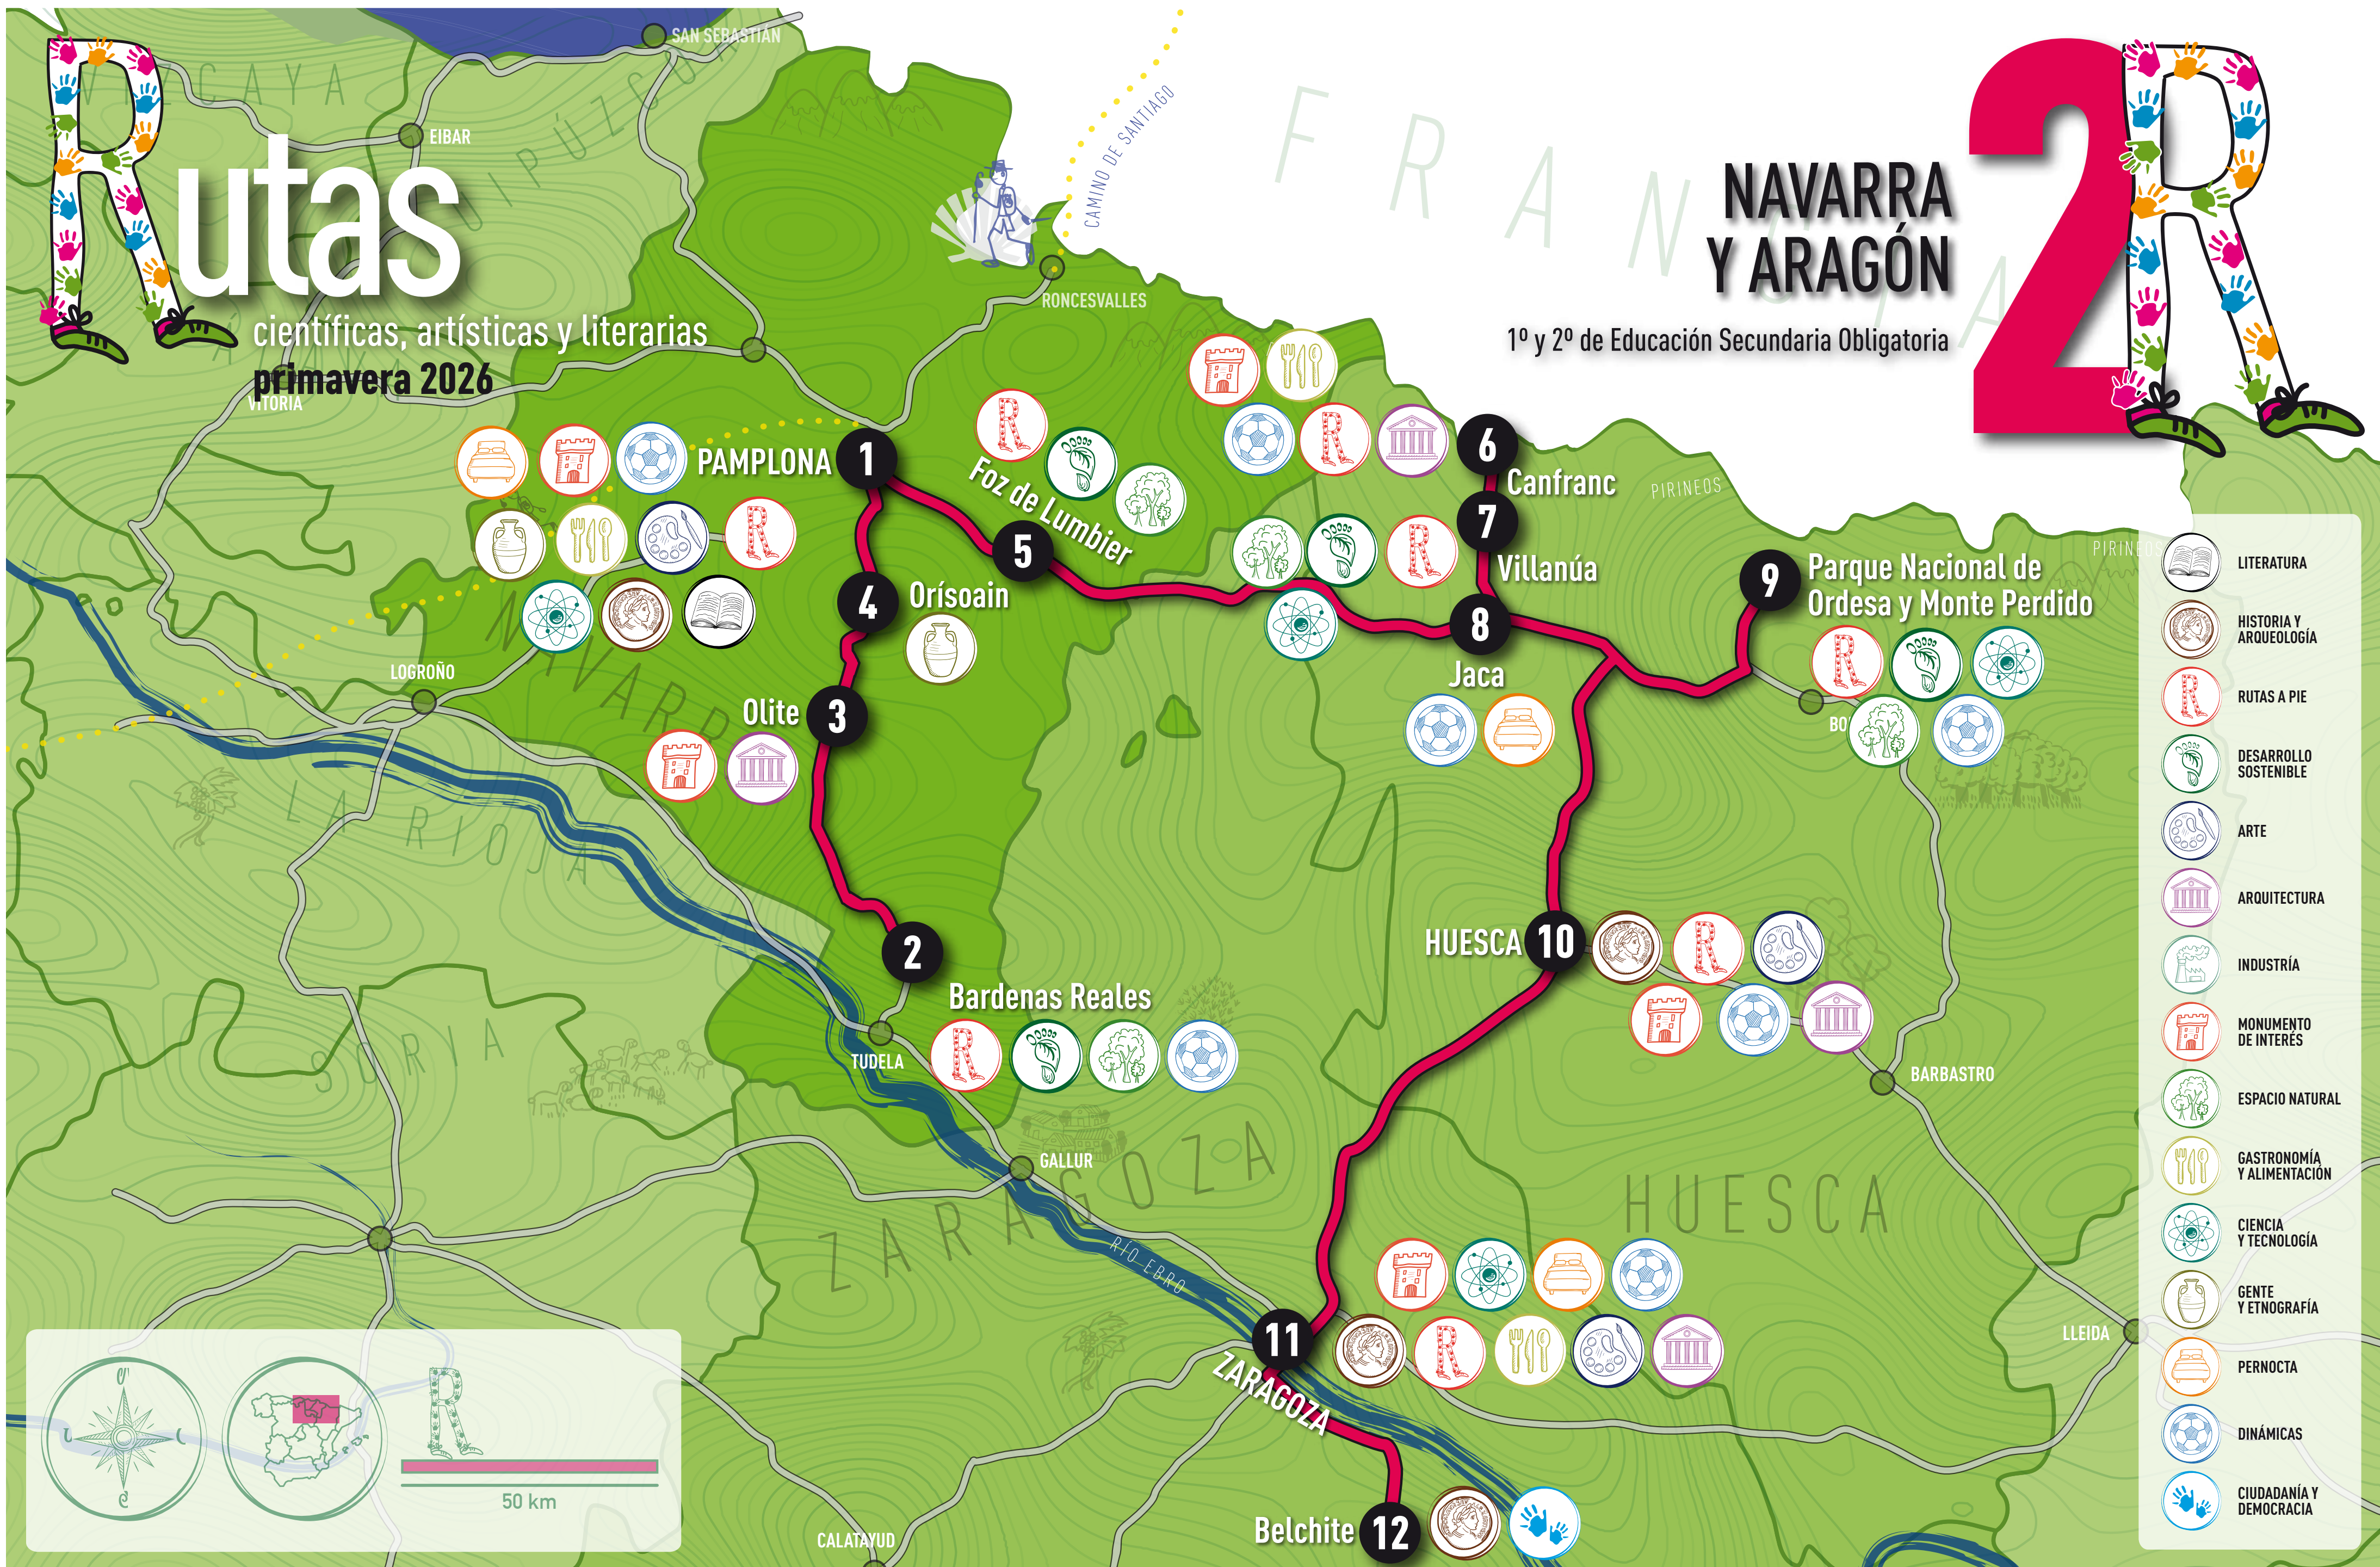

NAVARRA Y ARAGÓN

1º y 2º de Educación Secundaria Obligatoria

- LITERATURA
- HISTORIA Y ARQUEOLOGÍA
- RUTAS A PIE
- DESARROLLO SOSTENIBLE
- ARTE
- ARQUITECTURA
- INDUSTRIA
- MONUMENTO DE INTERÉS
- ESPACIO NATURAL
- GASTRONOMÍA Y ALIMENTACIÓN
- CIENCIA Y TECNOLOGÍA
- GENTE Y ETNOGRAFÍA
- PERNOCTA
- DINÁMICAS
- CIUDADANÍA Y DEMOCRACIA

50 km