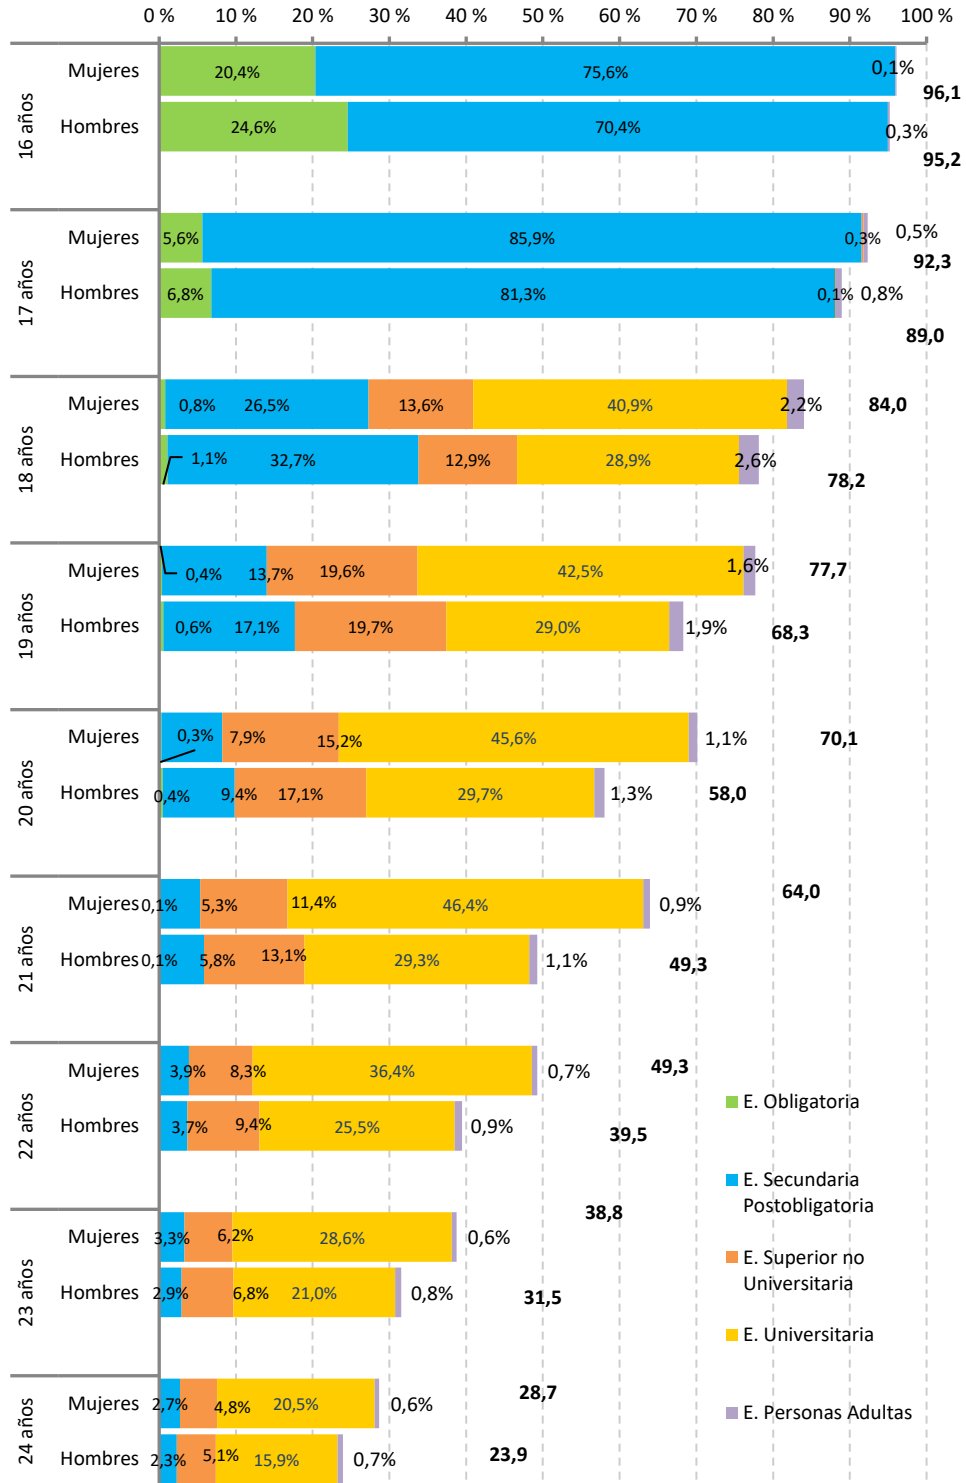

Tasas netas de escolarización de 16 a 24 años en el sistema educativo, por sexo y nivel educativo . Curso 2023-2024

Fuente: Estadísticas de las Enseñanzas no universitarias. Alumnado Matriculado. MEFD.