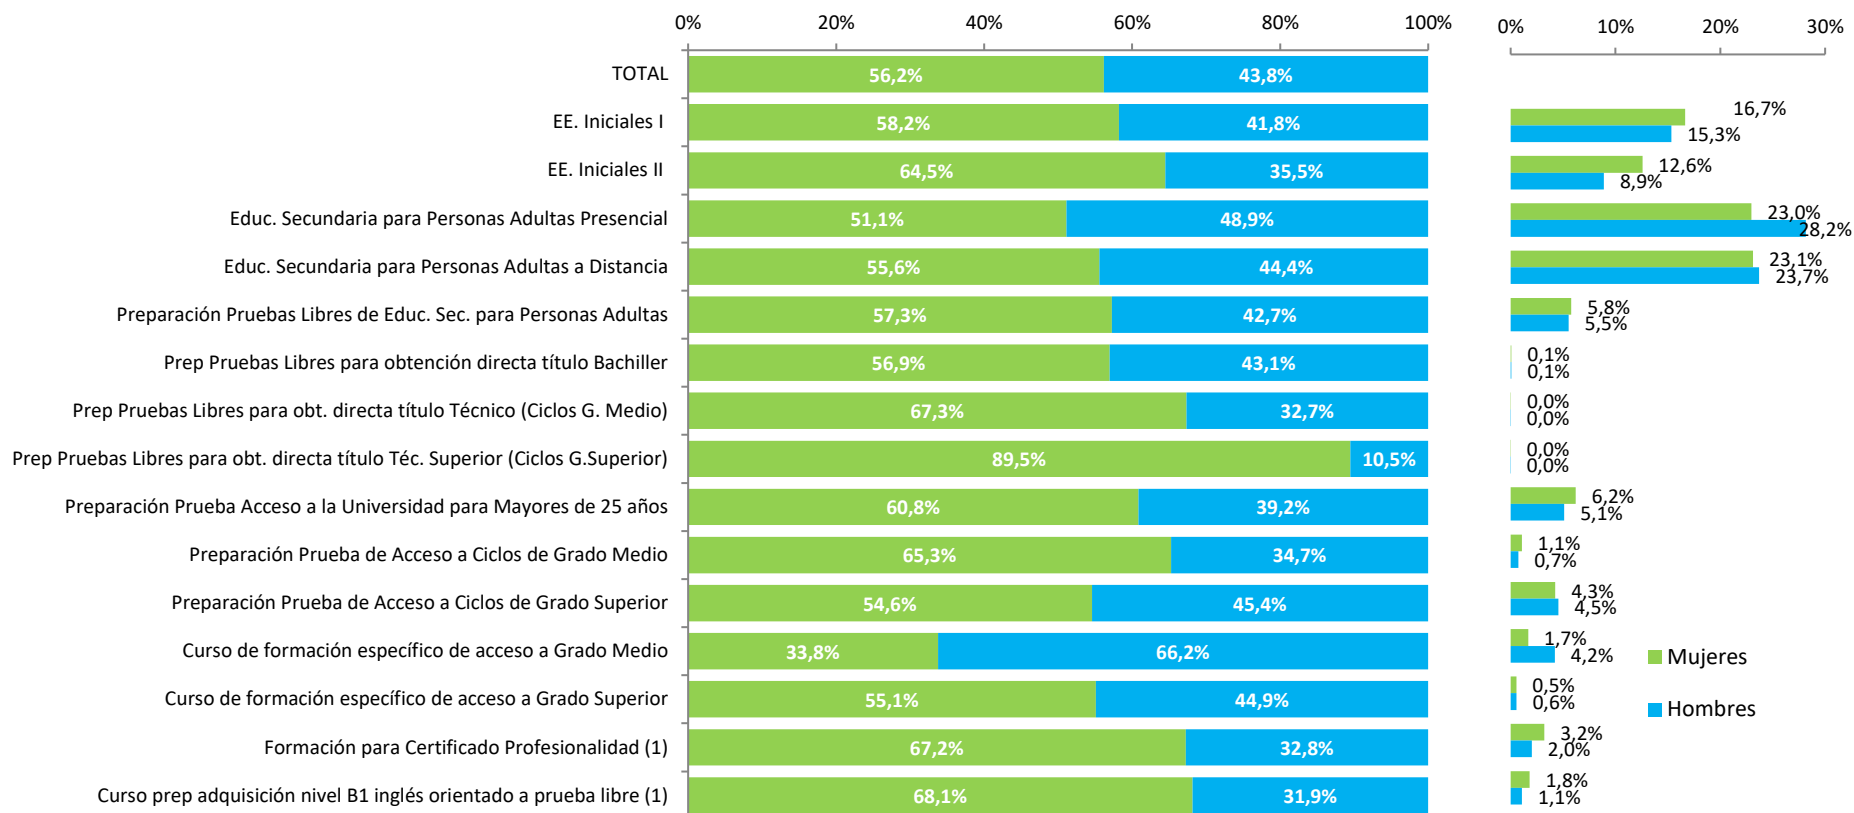

## Porcentaje y distribución de alumnado matriculado en enseñanzas de carácter formal de Educación Adultos por sexo y enseñanza. 2023-2024

1) El Curso preparatorio para la adquisición del nivel B1 de Inglés orientado a Prueba libre y Formación para la obtención del Certificado de Profesionalidad impartida en Centros específicos de Educación de Adultos se incluye en Enseñanzas de carácter formal hasta el curso 20-21 se incluían dentro de las de carácter no formal.