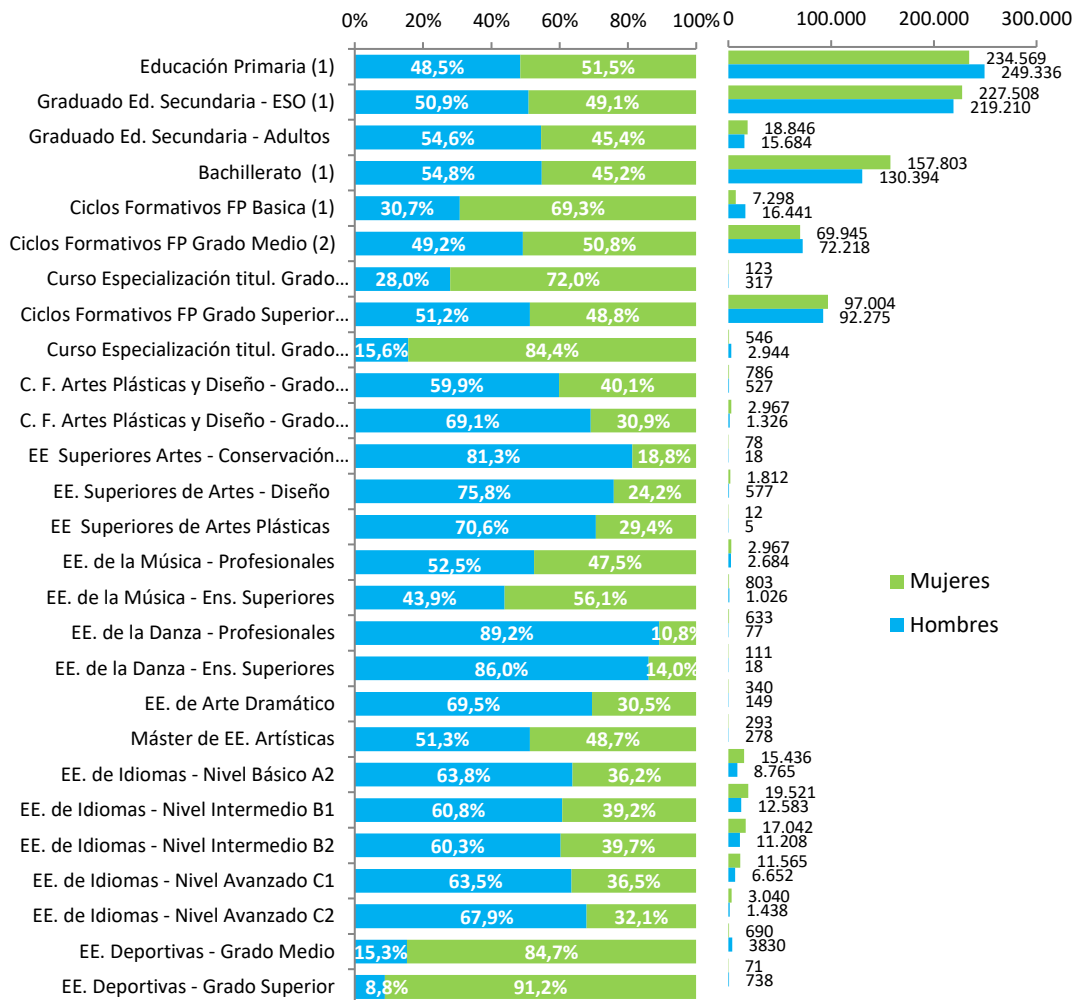

Alumnado que terminó los estudios en enseñanzas no universitarias según sexo y enseñanza Curso 2023-2024

(1) Se refiere al alumnado que promocionó el último curso de E.Primaria

(2) Incluye el alumnado que terminó la modalidad "a distancia"

Fuente: Estadística de las Enseñanzas no universitarias. Resultados académicos del alumnado. MEFD

Detalles metodológicos, información ampliada, y posteriores actualizaciones se encuentran disponibles en: