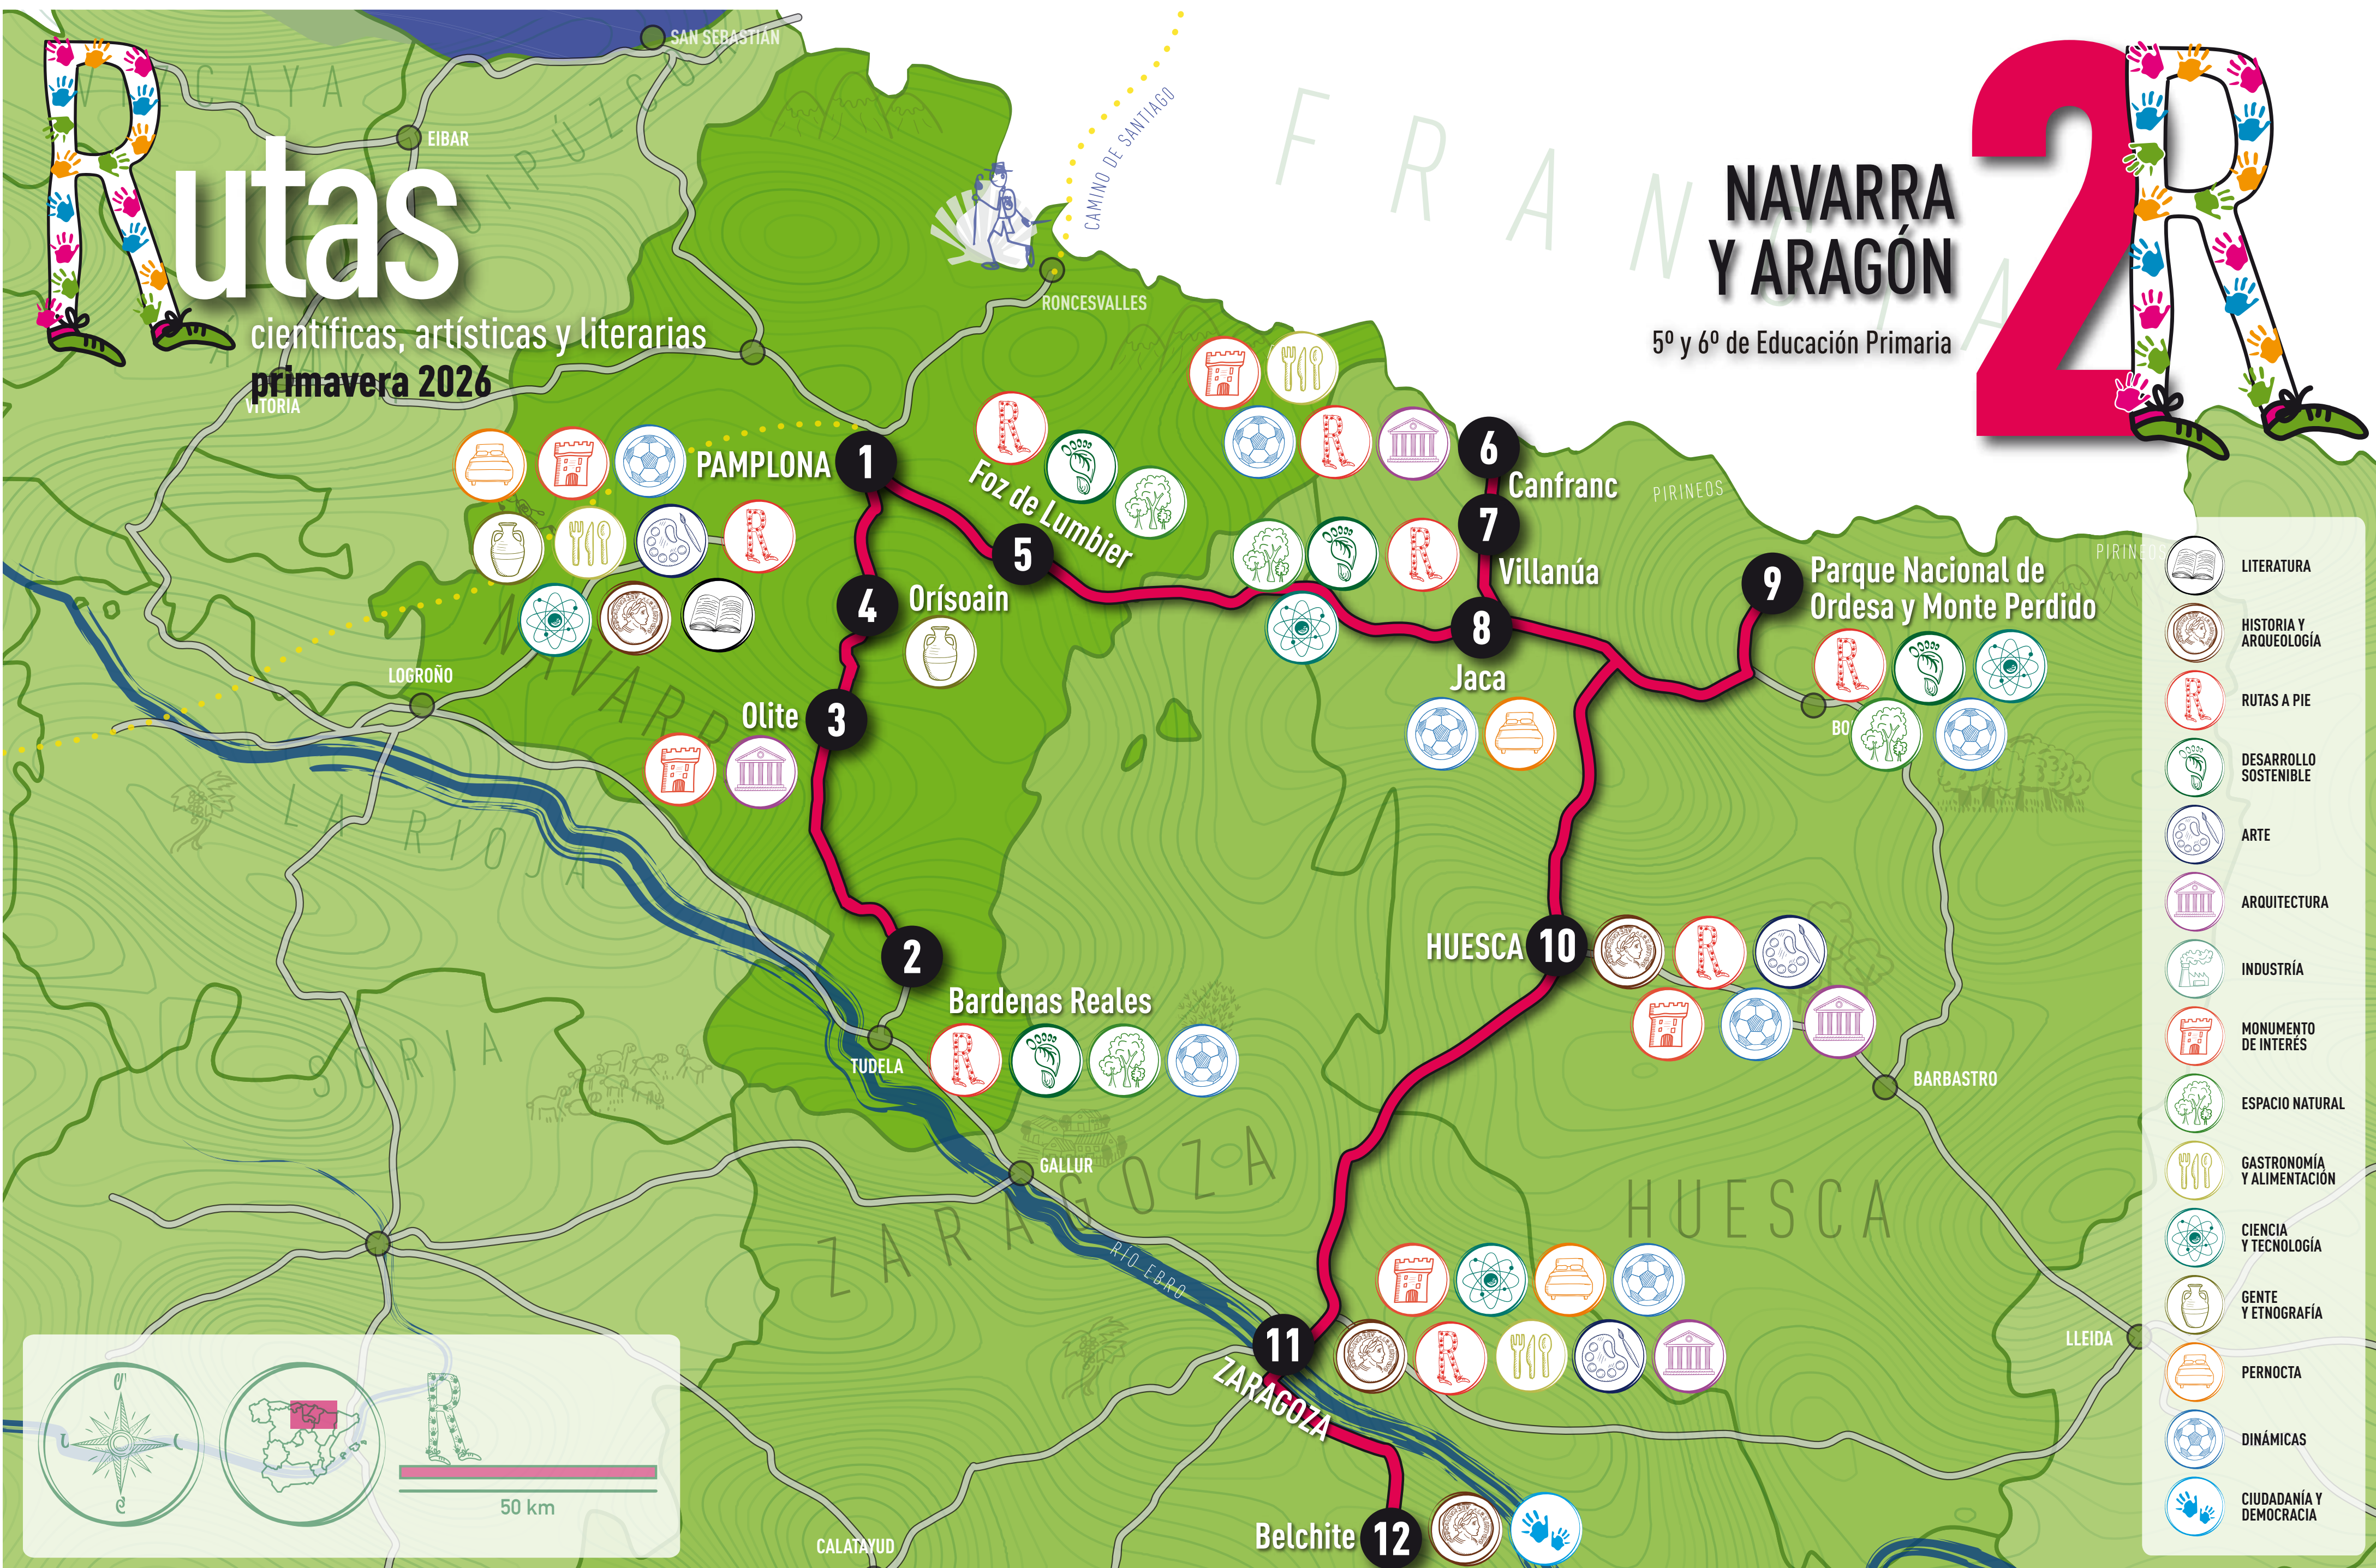

NAVARRA Y ARAGÓN

5º y 6º de Educación Primaria

- LITERATURA
- HISTORIA Y ARQUEOLOGÍA
- RUTAS A PIE
- DESARROLLO SOSTENIBLE
- ARTE
- ARQUITECTURA
- INDUSTRIA
- MONUMENTO DE INTERÉS
- ESPACIO NATURAL
- GASTRONOMÍA Y ALIMENTACIÓN
- CIENCIA Y TECNOLOGÍA
- GENTE Y ETNOGRAFÍA
- PERNOCTA
- DINÁMICAS
- CIUDADANÍA Y DEMOCRACIA

50 km