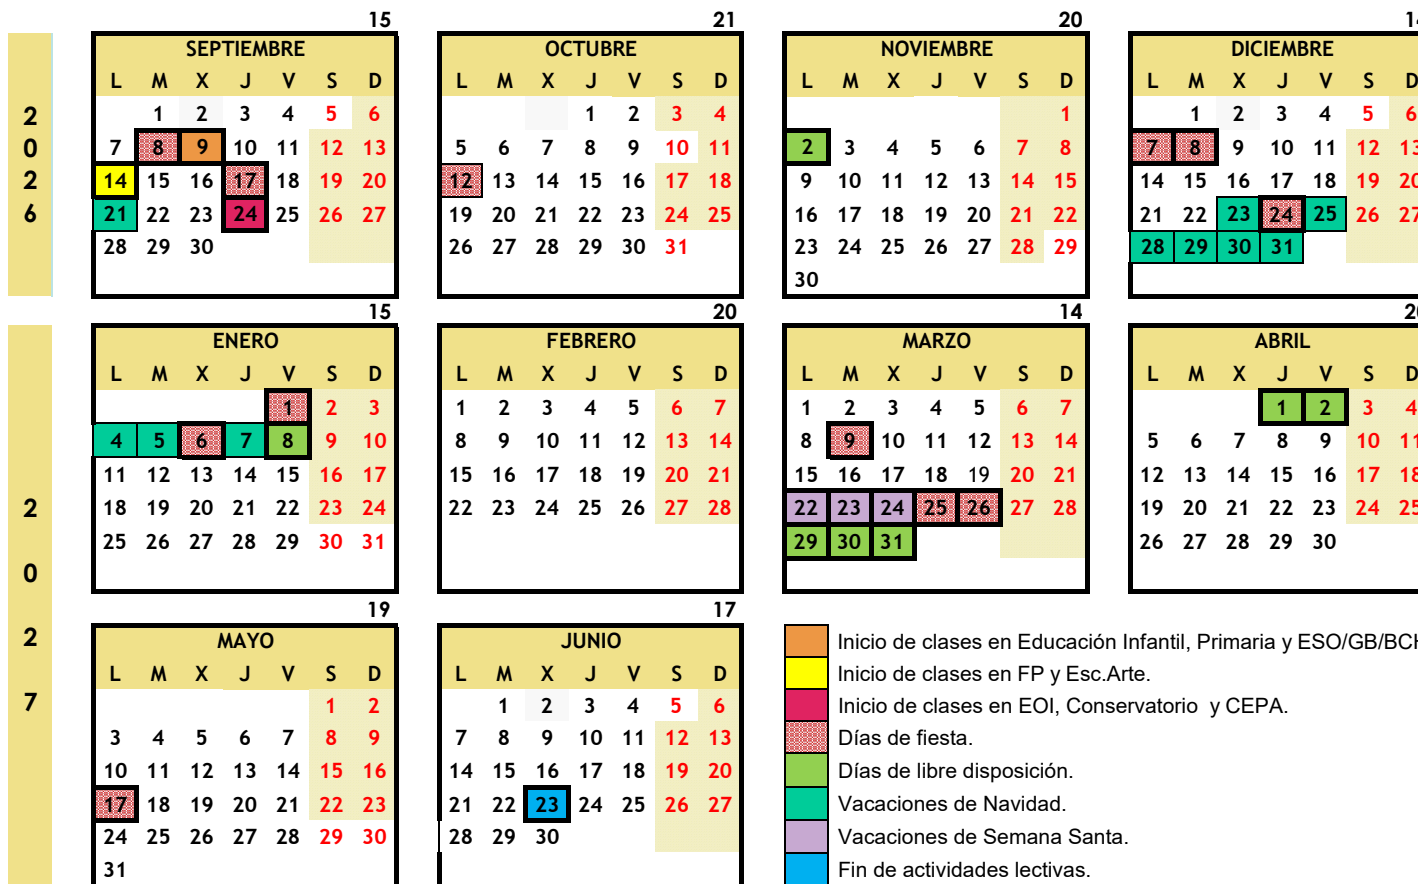

CALENDARIO ESCOLAR 2026-2027

- Inicio de clases en Educación Infantil, Primaria y ESO/GB/BCH.
- Inicio de clases en FP y Esc.Arte.
- Inicio de clases en EOI, Conservatorio y CEPA.
- Días de fiesta.
- Días de libre disposición.
- Vacaciones de Navidad.
- Vacaciones de Semana Santa.
- Fin de actividades lectivas.

Total días lectivos: 175

70 + 49 + 56

Fechas aproximadas: Final de Ramadan: 9 de marzo
Pascua Musulmana 17 de mayo