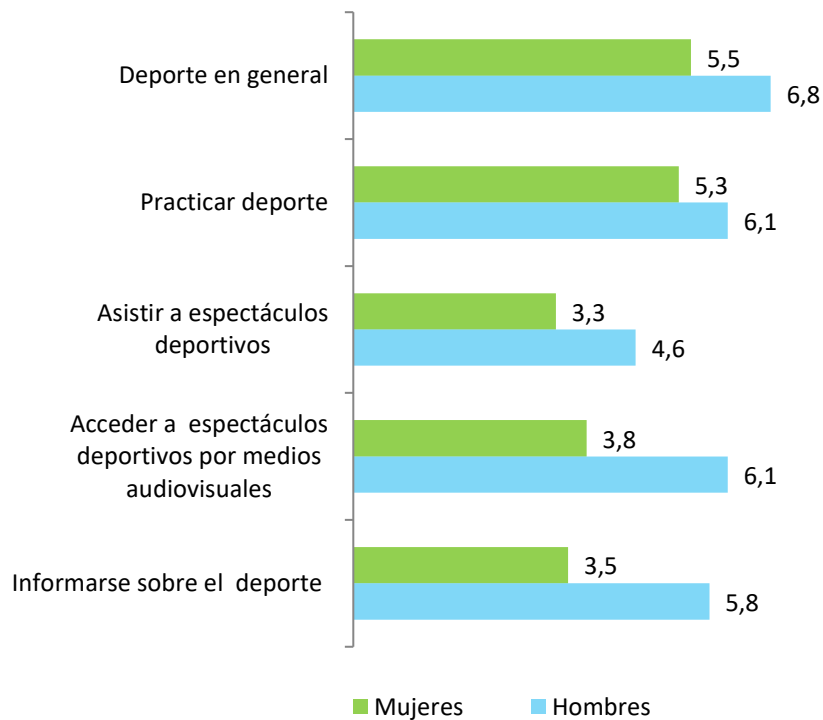

Valoración media del grado de interés vinculado al deporte por sexo. 2024/25 (Valores de 0 a 10)

Fuente: MEFD. Encuesta de Hábitos Deportivos

La información que aquí se ofrece fue actualizada el 29-01-2026