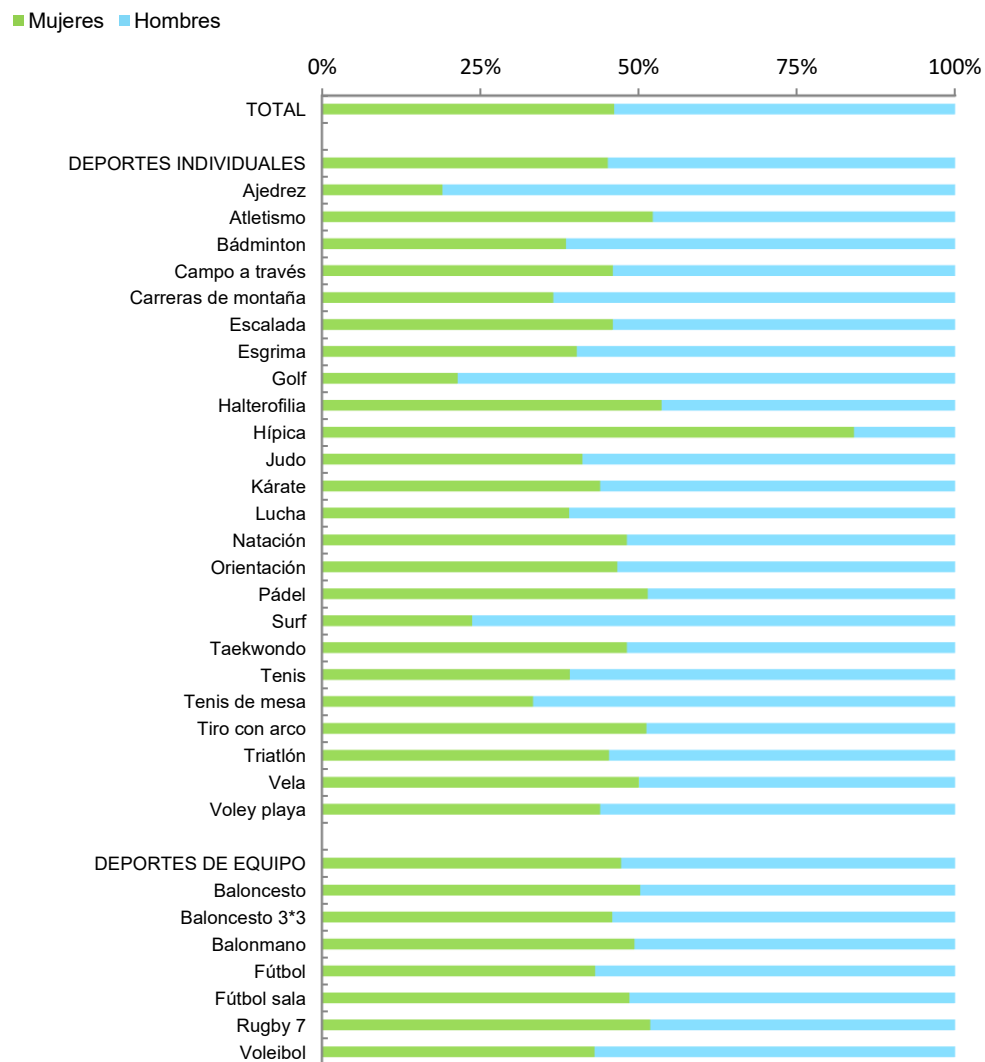

Deportistas participantes en los Campeonatos de España en Edad Escolar según sexo por tipo de modalidad deportiva. 2024

(Distribución porcentual)

Fuente: MEFD. CSD. Explotación Estadística de la Base de Datos de Campeonatos de España Universitarios y en Edad Escolar