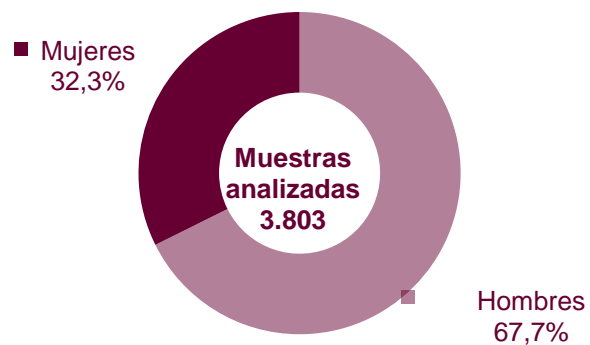

### Muestras fisiológicas analizadas por sexo. 2023 (En porcentaje)

### Muestras fisiológicas analizadas con resultado adverso por sexo del deportista. (En porcentaje)

Fuente: MEFD Agencia Española de Protección a la Salud en el Deporte. Estadística del Control del Dopaje 2023