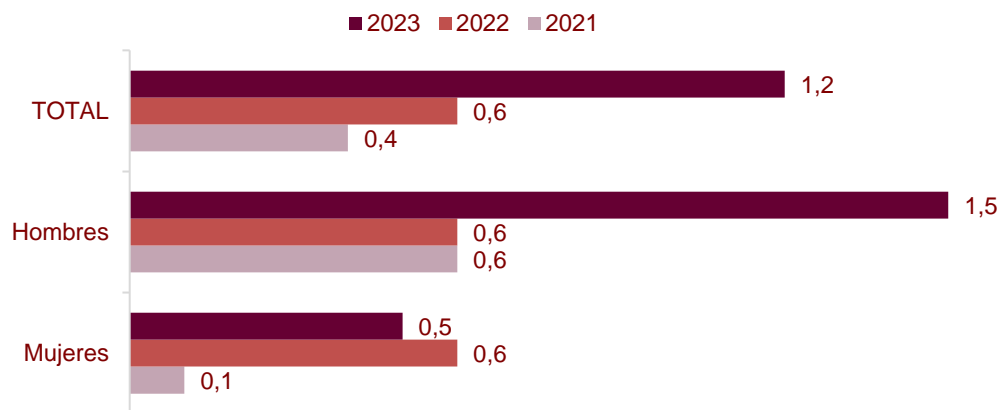

### Muestras fisiológicas analizadas por sexo. 2023 (En porcentaje)

### Muestras fisiológicas analizadas con resultado adverso por sexo del deportista. (En porcentaje)

Fuente: MEFD Agencia Española de Protección a la Salud en el Deporte. Estadística del Control del Dopaje 2023