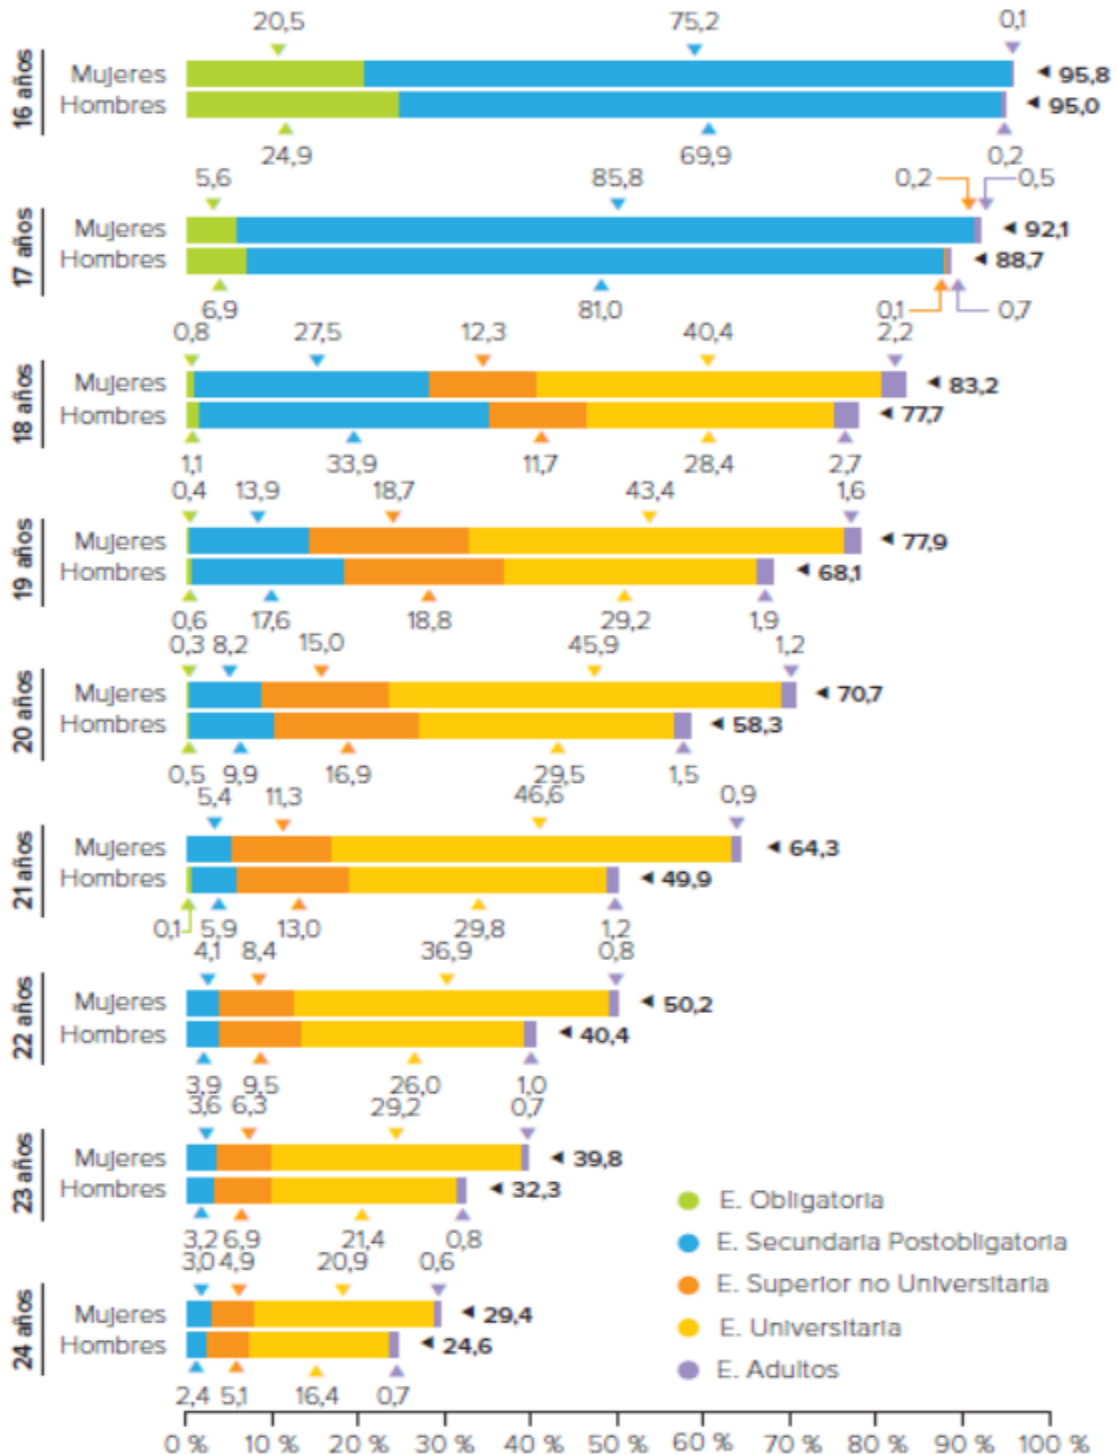

### Tasas netas de escolarización de 16 a 24 años en el sistema educativo, por sexo y nivel educativo. Curso 2022-2023

Fuente: Estadística de las Enseñanzas no universitarias. Alumnado matriculado. MEFD