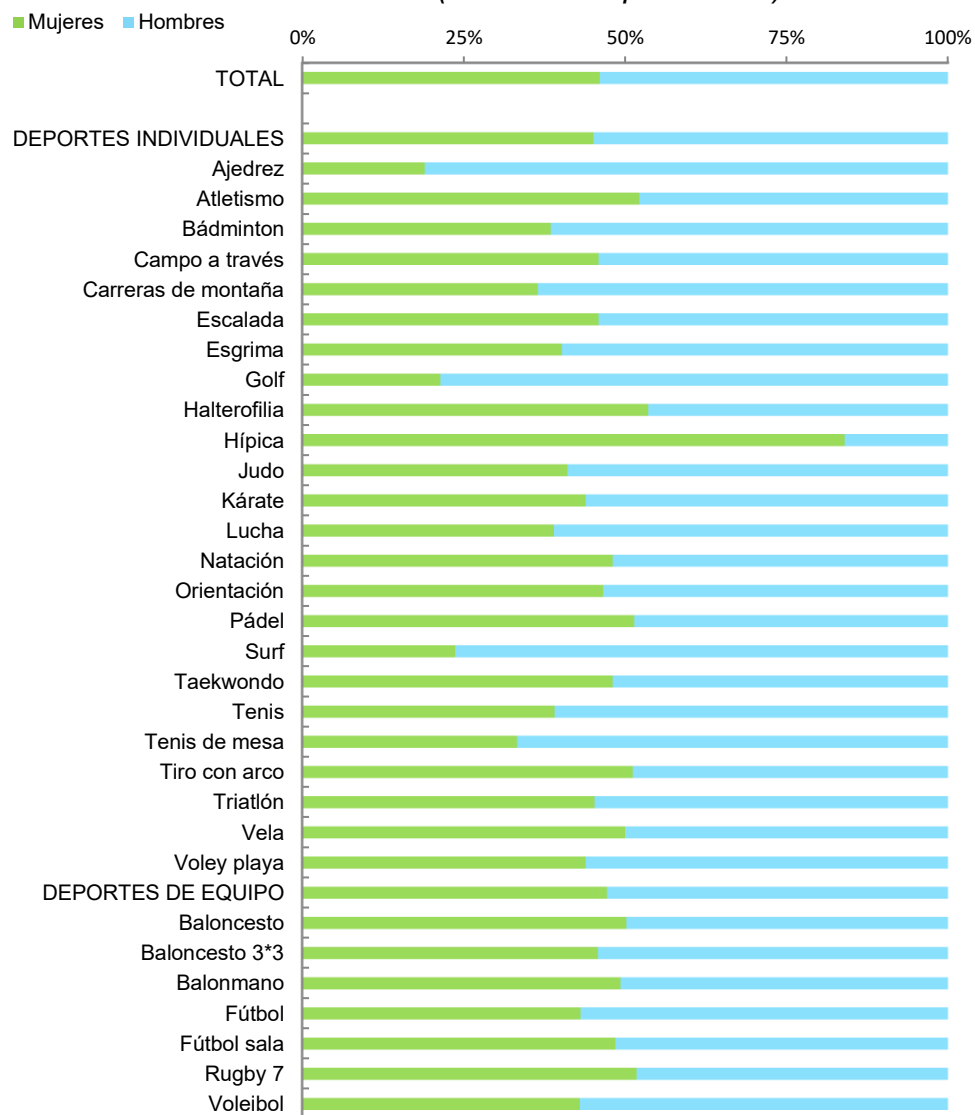

Deportistas participantes en Campeonatos de España Universitarios según sexo por tipo de modalidad deportiva. 2024 (Distribución porcentual)

Fuente: MEFD. CSD. Explotación Estadística de la Base de Datos de Campeonatos de España Universitarios y en Edad Escolar